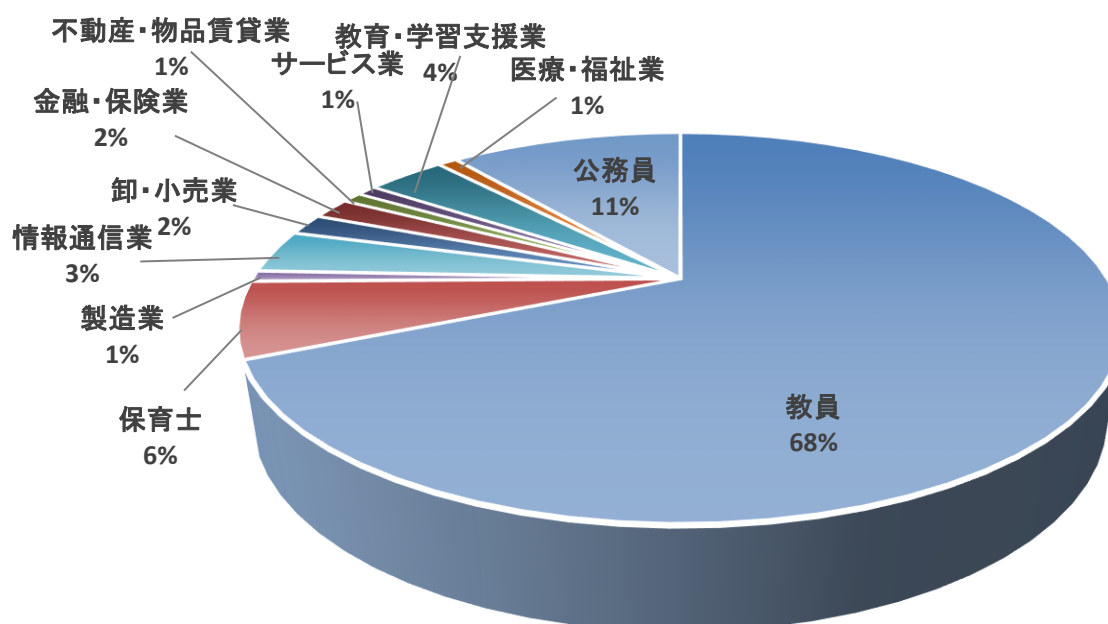

令和2年度 教育学部 学校教育課程 卒業者

進路状況

卒業者数		134
就職	教員	78
	公務員	12
	保育士	7
	企業等	14
進学	大学院	15
	諸学校	3
	その他	5

産業別就職状況

業種	人数
教員	76
保育士	7
建設業	
製造業	1
情報通信業	4
運輸・郵便業	
卸・小売業	2
金融・保険業	2
不動産・物品賃貸業	1
サービス業	1
教育・学習支援業	4
医療・福祉業	1
公務員	12
現職教員	
その他	