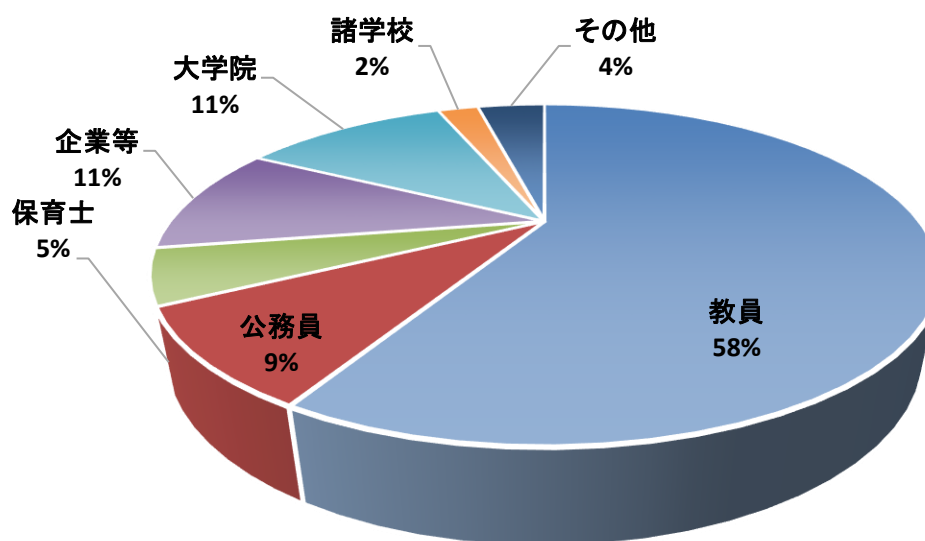

令和2年度 教育学部 学校教育課程 卒業者

進路状況

卒業者数		134
就職	教員	78
	公務員	12
	保育士	7
	企業等	14
進学	大学院	15
	諸学校	3
	その他	5

産業別就職状況

業種	人数
教員	76
保育士	7
建設業	
製造業	1
情報通信業	4
運輸・郵便業	
卸・小売業	2
金融・保険業	2
不動産・物品賃貸業	1
サービス業	1
教育・学習支援業	4
医療・福祉業	1
公務員	12
現職教員	
その他	