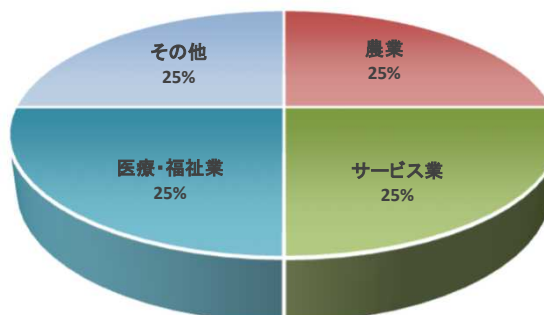

産業別就職状況

業種	人数
教員	
農業	1
鉱業	
建設業	
製造業:食品等	
製造業:繊維	
製造業:印刷関連	
製造業:化学工業等	
製造業:鉄鋼業等	
製造業:はん用機械	
製造業:電子/デバイス	
製造業:電気/情報通信機械	
製造業:輸送用機械	
製造業:その他	
電気・ガス・水道業	
情報通信業	
運輸・郵便業	
卸・小売業	
金融・保険業	
不動産・物品賃貸業	
サービス業	1
教育・学習支援業	
医療・福祉業	1
公務員	
その他	1