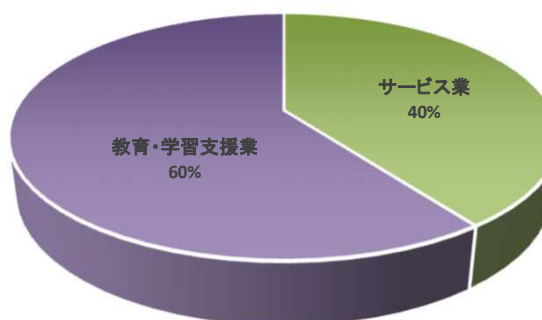

産業別就職状況

業種	人数
教員	
農業	
鉱業	
建設業	
製造業:食品等	
製造業:繊維	
製造業:印刷関連	
製造業:化学工業等	
製造業:鉄鋼業等	
製造業:はん用機械	
製造業:電子/デバイス	
製造業:電気/情報通信機械	
製造業:輸送用機械	
製造業:その他	
電気・ガス・水道業	
情報通信業	
運輸・郵便業	
卸・小売業	
金融・保険業	
不動産・物品賃貸業	
サービス業	2
教育・学習支援業	3
医療・福祉業	
公務員	
その他