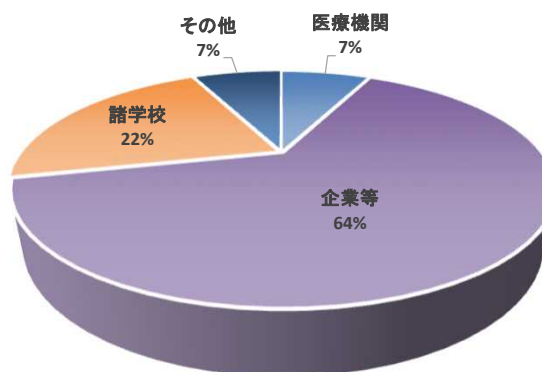

## 令和7年度 工学専攻 システム統合工学コース 修了者

### 進路状況

修了者数		14
就職	医療機関	1
	教員	
	公務員	
	企業等	9
進学	大学院	
	諸学校	3
その他		1