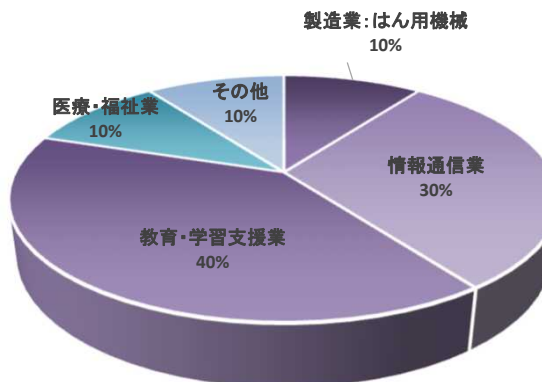

産業別就職状況

業種	人数
教員	
農業	
鉱業	
建設業	
製造業:食品等	
製造業:繊維	
製造業:印刷関連	
製造業:化学工業等	
製造業:鉄鋼業等	
製造業:はん用機械	1
製造業:電子/デバイス	
製造業:電気/情報通信機械	
製造業:輸送用機械	
製造業:その他	
電気・ガス・水道業	
情報通信業	3
運輸・郵便業	
卸・小売業	
金融・保険業	
不動産・物品賃貸業	
サービス業	
教育・学習支援業	4
医療・福祉業	1
公務員	
その他	1