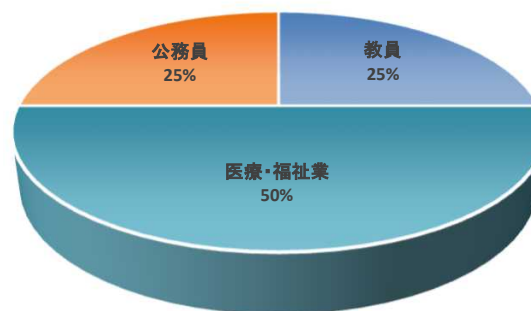

産業別就職状況

業種	人数
教員	1
農業	
鉱業	
建設業	
製造業:食品等	
製造業:繊維	
製造業:印刷関連	
製造業:化学工業等	
製造業:鉄鋼業等	
製造業:はん用機械	
製造業:電子/デバイス	
製造業:電気/情報通信機械	
製造業:輸送用機械	
製造業:その他	
電気・ガス・水道業	
情報通信業	
運輸・郵便業	
卸・小売業	
金融・保険業	
不動産・物品賃貸業	
サービス業	
教育・学習支援業	
医療・福祉業	2
公務員	1
その他