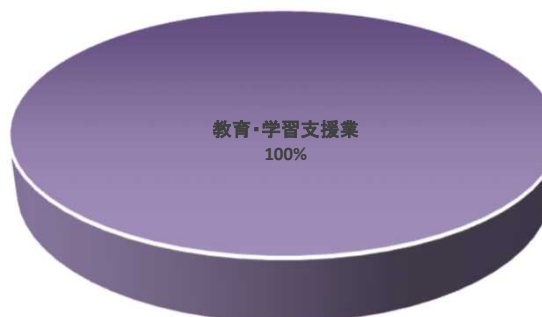

産業別就職状況

業種	人数
教員	
農業	
鉱業	
建設業	
製造業:食品等	
製造業:繊維	
製造業:印刷関連	
製造業:化学工業等	
製造業:鉄鋼業等	
製造業:はん用機械	
製造業:電子/デバイス	
製造業:電気/情報通信機械	
製造業:輸送用機械	
製造業:その他	
電気・ガス・水道業	
情報通信業	
運輸・郵便業	
卸・小売業	
金融・保険業	
不動産・物品賃貸業	
サービス業	
教育・学習支援業	3
医療・福祉業	
公務員	
その他