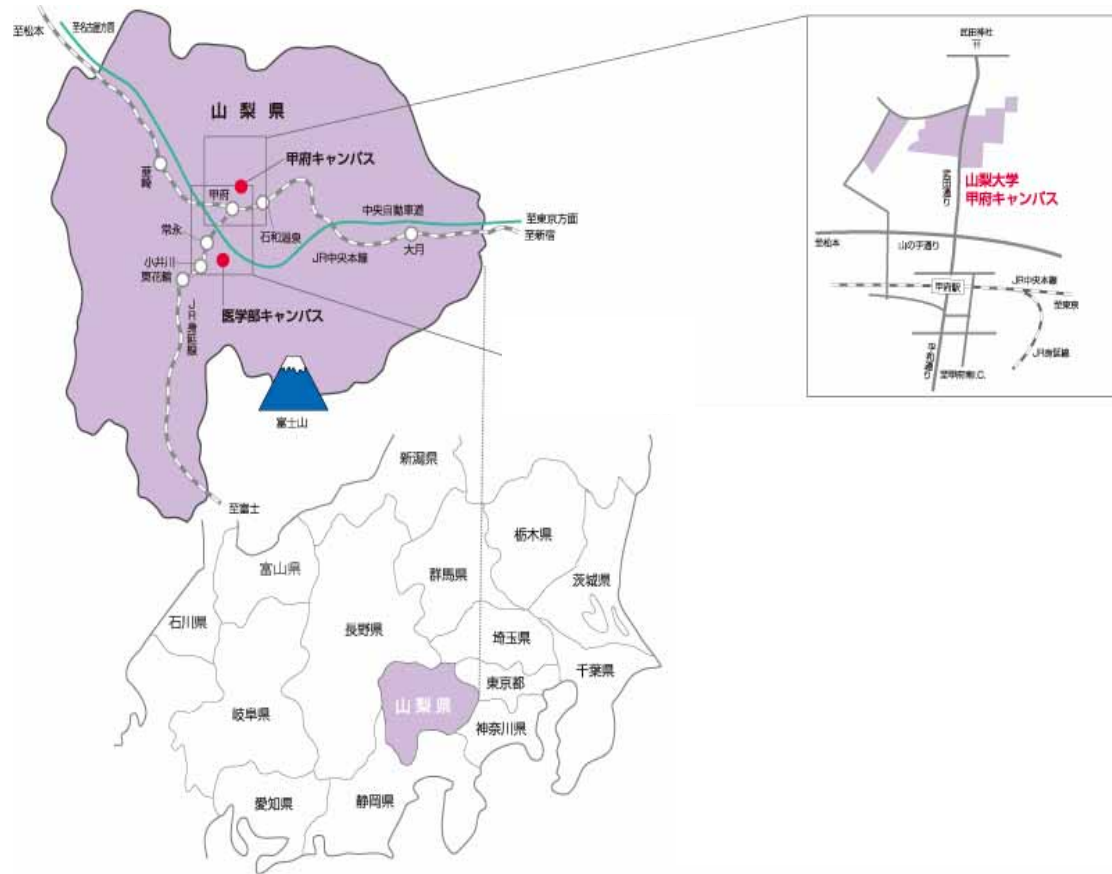

山梨大学キャリアセンターへの交通手段

電車の場合

新宿駅 甲府駅

JR 中央本線 特急「あずさ」又は「かいじ」で最速 83 分
新宿駅西口高速バスターミナルより約 130 分

名古屋 甲府駅

JR 中央本線（塩尻駅経由） / 塩尻駅で特急「しなの」から特急「あずさ」に乗り換え、最短 181 分
東海道新幹線、JR 身延線（静岡駅経由） / 静岡駅で「ひかり」から特急「ふじかわ」に乗り換え
最短 195 分 JR 名古屋駅前バスセンターより約 240 分

甲府駅 甲府キャンパス

甲府駅北口3番バス停乗り場より「武田神社または積翠寺」行き約5分、「山梨大学」下車

甲府駅北口より武田通りを北上、徒歩約15分

車の場合

東京 甲府キャンパス

中央自動車道：永福IC～甲府昭和ICで下りて、一般道を北東の方角に。

国道20号線またはアルプス通り経由で約20分

名古屋 甲府キャンパス

東名高速：名古屋IC～小牧JCT～中央自動車道：甲府昭和ICで下りて、一般道を北東の方角に。

国道20号線またはアルプス通り経由で約20分