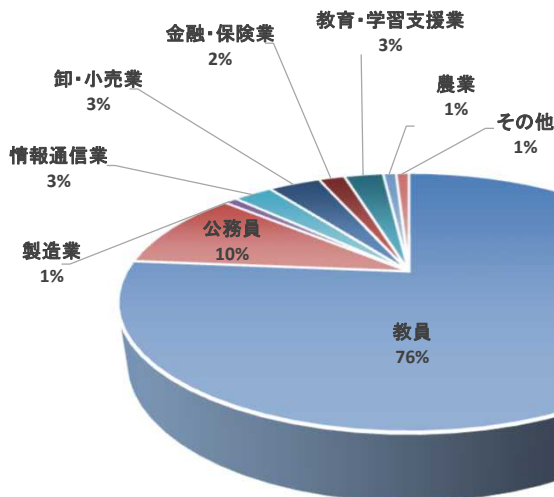

令和7年度 学校教育課程 卒業生

進路状況

卒業生数		137
就職	教員	84
	公務員	11
	企業等	15
進学	大学院	24
	諸学校	1
	その他	2

産業別就職状況

業種	人数
教員	84
公務員	11
建設業	
製造業	1
情報通信業	3
運輸・郵便業	
卸・小売業	4
金融・保険業	2
不動産・物品賃貸業	
サービス業	
教育・学習支援業	3
医療・福祉業	
農業	1
その他	1

就職先一覧(順不同)