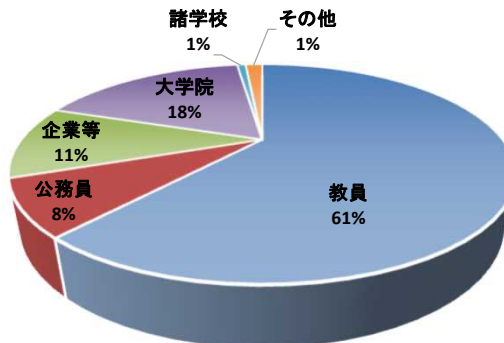

令和7年度 学校教育課程 卒業生

進路状況

卒業生数		137
就職	教員	84
	公務員	11
	企業等	15
進学	大学院	24
	諸学校	1
	その他	2

産業別就職状況

業種	人数
教員	84
公務員	11
建設業	
製造業	1
情報通信業	3
運輸・郵便業	
卸・小売業	4
金融・保険業	2
不動産・物品賃貸業	
サービス業	
教育・学習支援業	3
医療・福祉業	
農業	1
その他	1

就職先一覧(順不同)