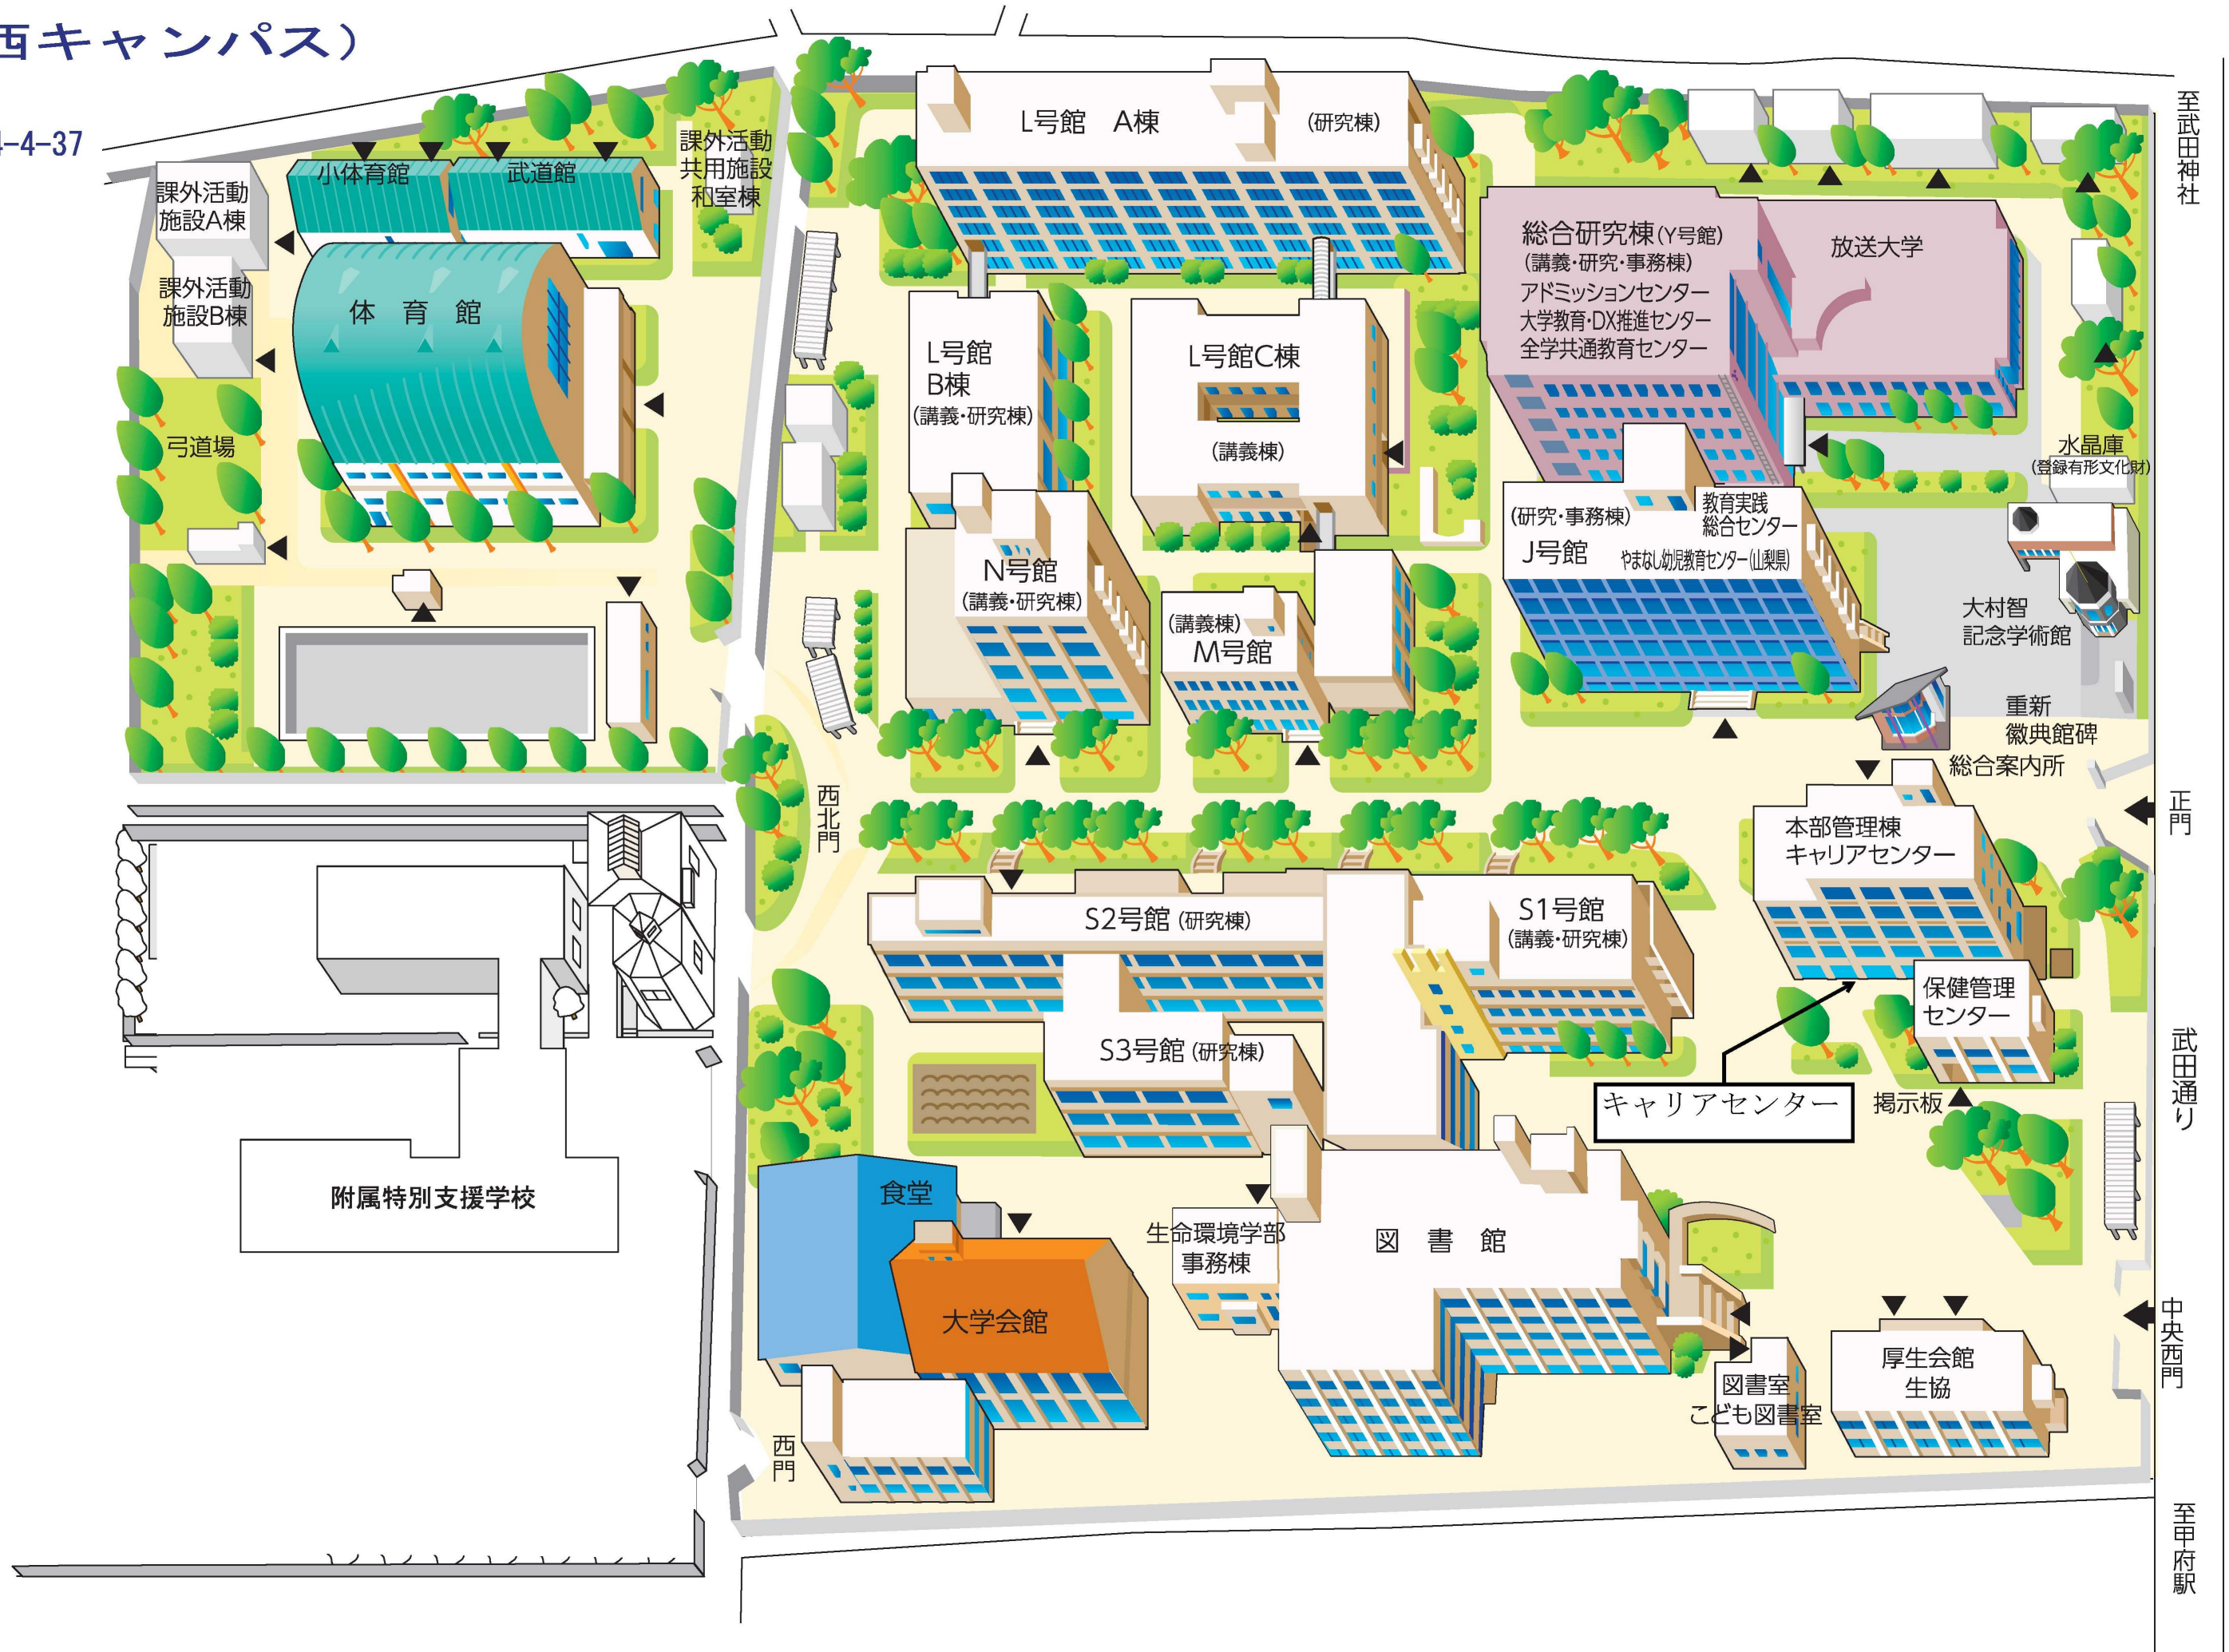

キャンパス案内図

(甲府西キャンパス)

〒400-8510
甲府市武田4-4-37

至武田神社

正門

武田通り

中央西門

至甲府駅