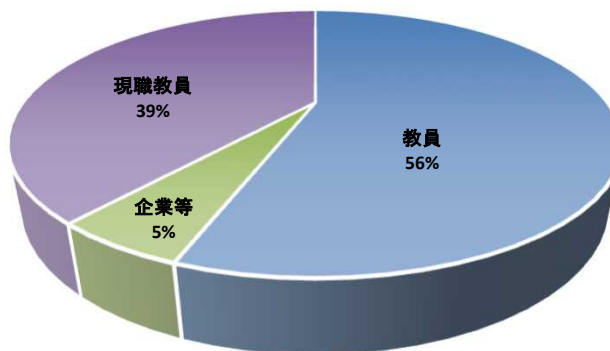

## 令和7年度 教育実践創成専攻(教職大学院) 修了者

### 進路状況

修了者数		36
就職	教員	20
	公務員	
	企業等	2
	現職教員	14
進学	大学院	
	諸学校	
	その他	