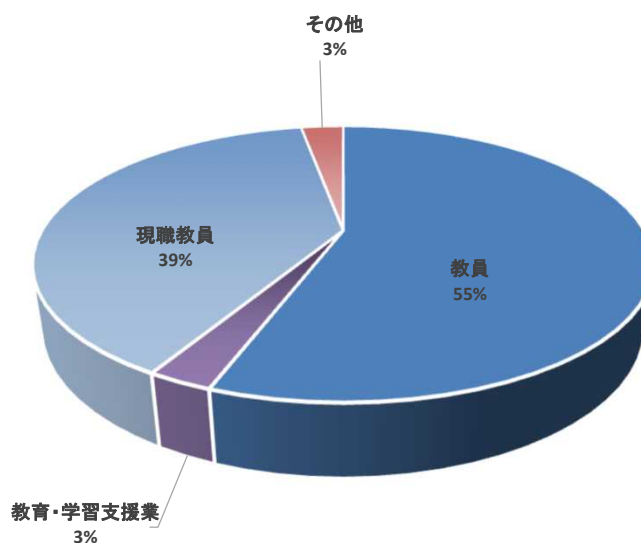

産業別就職状況

業種	人数
教員	20
建設業	
製造業	
情報通信業	
運輸・郵便業	
卸・小売業	
金融・保険業	
不動産・物品賃貸業	
サービス業	
教育・学習支援業	1
医療・福祉業	
公務員	
現職教員	14
その他	1

就職先一覧(順不同)

官公庁等	
企業等	
教職	小学校教諭(山梨県)、中学校教諭(山梨県、東京都、広島県)、高等学校教諭(山梨県、愛知県)