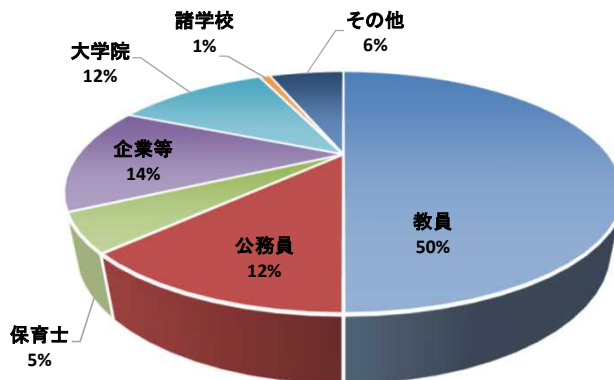

令和元年度 教育学部 学校教育課程 卒業生

進路状況

| 卒業生数 | | 120 |
|------|-----|-----|
| 就職 | 教員 | 60 |
| | 公務員 | 15 |
| | 保育士 | 6 |
| | 企業等 | 17 |
| 進学 | 大学院 | 14 |
| | 諸学校 | 1 |
| | その他 | 7 |

産業別就職状況

| 業種 | 人数 |
|-----------|----|
| 教員 | 60 |
| 保育士 | 6 |
| 建設業 | 1 |
| 製造業 | 1 |
| 情報通信業 | 1 |
| 運輸・郵便業 | |
| 卸・小売業 | 4 |
| 金融・保険業 | 2 |
| 不動産・物品賃貸業 | 1 |
| サービス業 | 4 |
| 教育・学習支援業 | 1 |
| 医療・福祉業 | 1 |
| 公務員 | 15 |
| 現職教員 | |
| その他 | 1 |