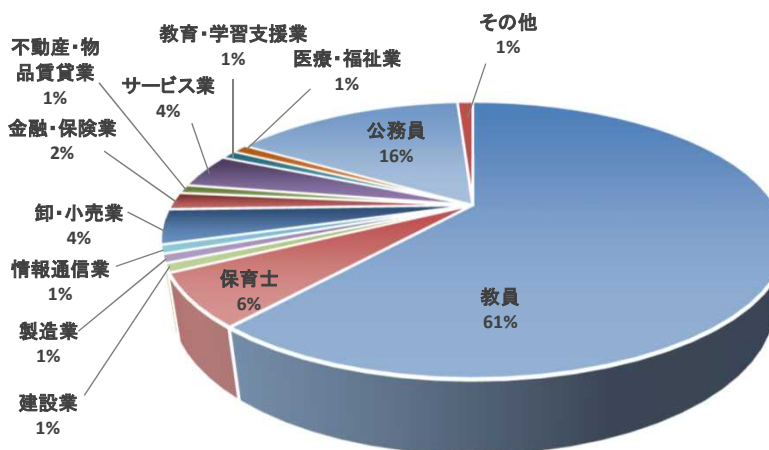

令和元年度 教育学部 学校教育課程 卒業生

進路状況

| 卒業生数 | | 120 |
|------|-----|-----|
| 就職 | 教員 | 60 |
| | 公務員 | 15 |
| | 保育士 | 6 |
| | 企業等 | 17 |
| 進学 | 大学院 | 14 |
| | 諸学校 | 1 |
| | その他 | 7 |

産業別就職状況

| 業種 | 人数 |
|-----------|----|
| 教員 | 60 |
| 保育士 | 6 |
| 建設業 | 1 |
| 製造業 | 1 |
| 情報通信業 | 1 |
| 運輸・郵便業 | |
| 卸・小売業 | 4 |
| 金融・保険業 | 2 |
| 不動産・物品賃貸業 | 1 |
| サービス業 | 4 |
| 教育・学習支援業 | 1 |
| 医療・福祉業 | 1 |
| 公務員 | 15 |
| 現職教員 | |
| その他 | 1 |