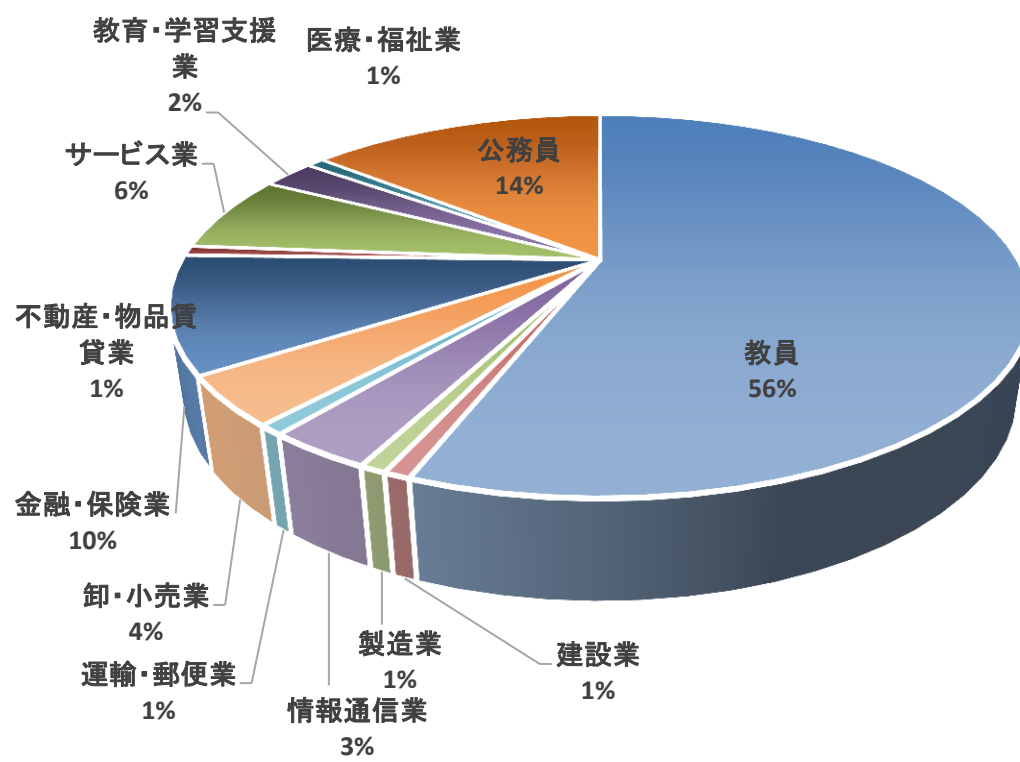

産業別就職状況

業種	人数
教員	68
建設業	1
製造業	1
情報通信業	4
運輸・郵便業	1
卸・小売業	5
金融・保険業	12
不動産・物品賃貸業	1
サービス業	8
教育・学習支援業	3
医療・福祉業	1
公務員	17
現職教員	
その他