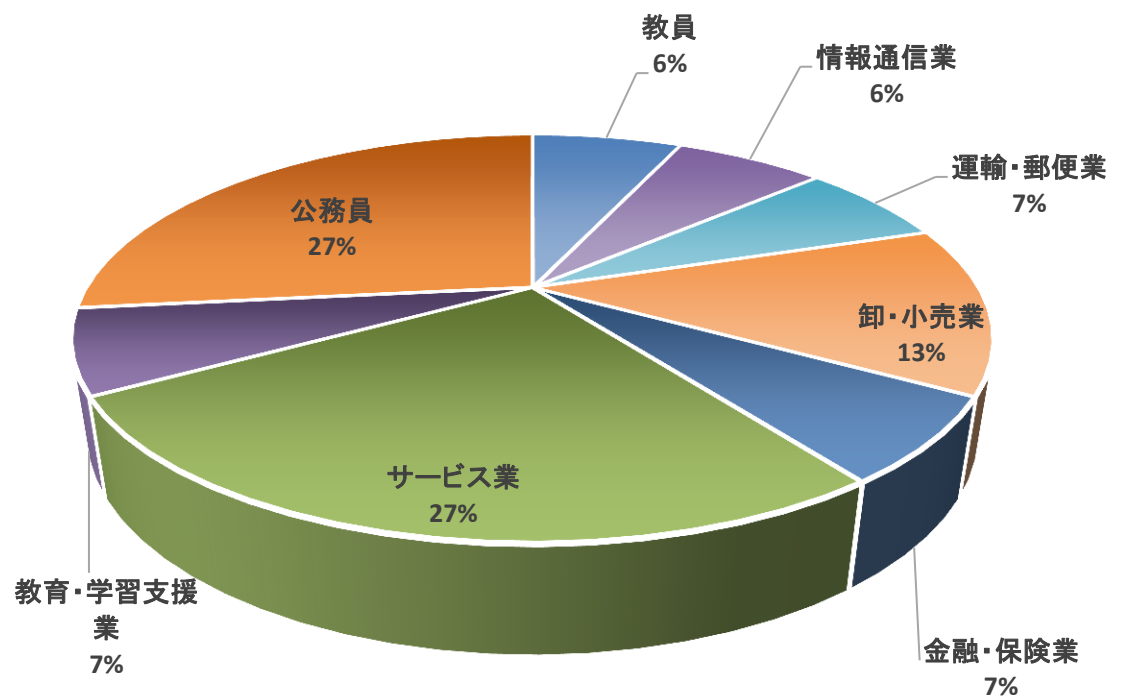

産業別就職状況

業種	人数
教員	1
建設業	
製造業	
情報通信業	1
運輸・郵便業	1
卸・小売業	2
金融・保険業	1
不動産・物品賃貸業	
サービス業	4
教育・学習支援業	1
医療・福祉業	
公務員	4
現職教員	
その他