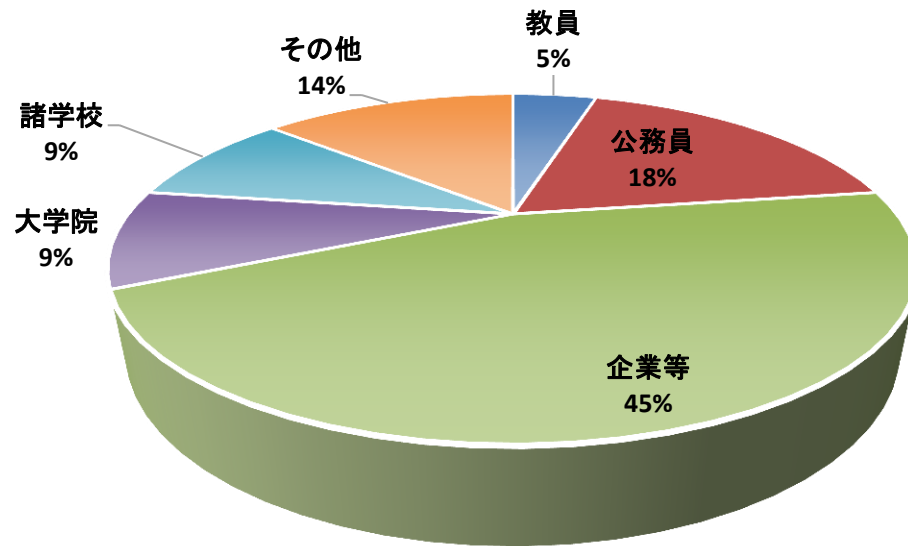

平成28年度 生涯学習課程 卒業生

進路状況

卒業生数		22
就職	教員	1
	公務員	4
	企業等	10
進学	大学院	2
	諸学校	2
	その他	3