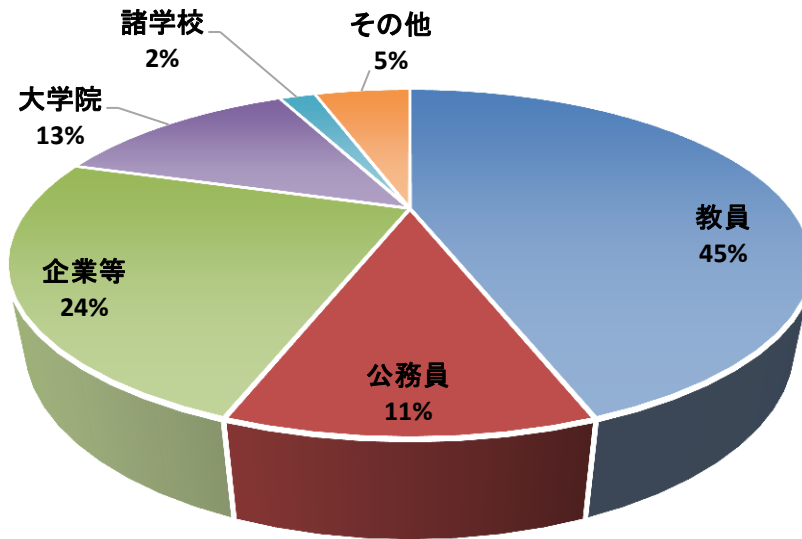

## 平成28年度 教育人間科学部 卒業者（全体）

### 進路状況

卒業生数		153
就職	教員	68
	公務員	17
	企業等	37
進学	大学院	20
	諸学校	3
	その他	8