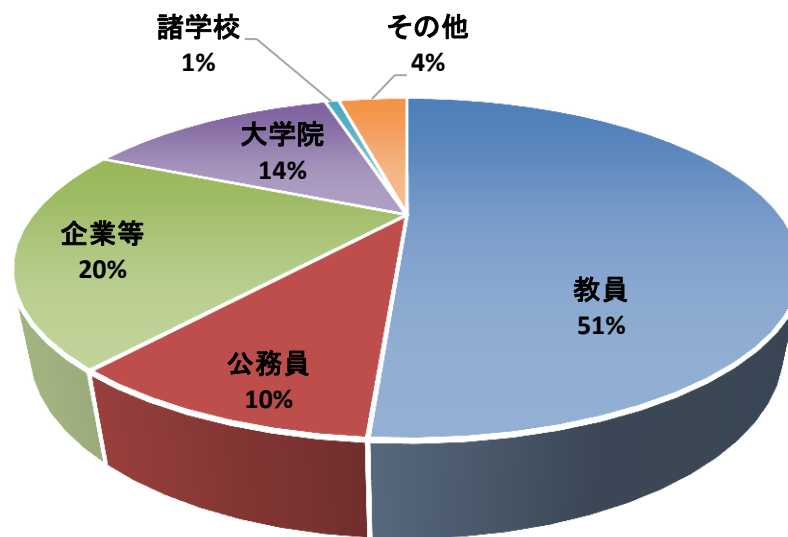

平成28年度 学校教育課程 卒業生

進路状況

卒業生数		131
就職	教員	67
	公務員	13
	企業等	27
進学	大学院	18
	諸学校	1
その他		5