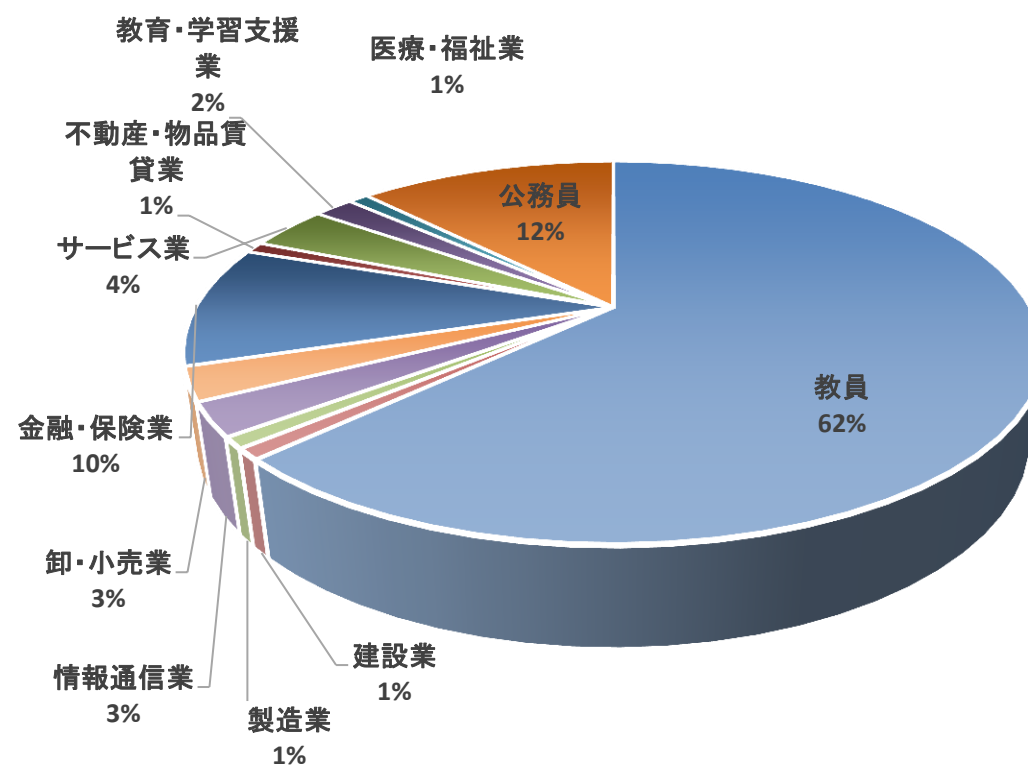

産業別就職状況

業種	人数
教員	67
建設業	1
製造業	1
情報通信業	3
運輸・郵便業	
卸・小売業	3
金融・保険業	11
不動産・物品賃貸業	1
サービス業	4
教育・学習支援業	2
医療・福祉業	1
公務員	13
現職教員	
その他