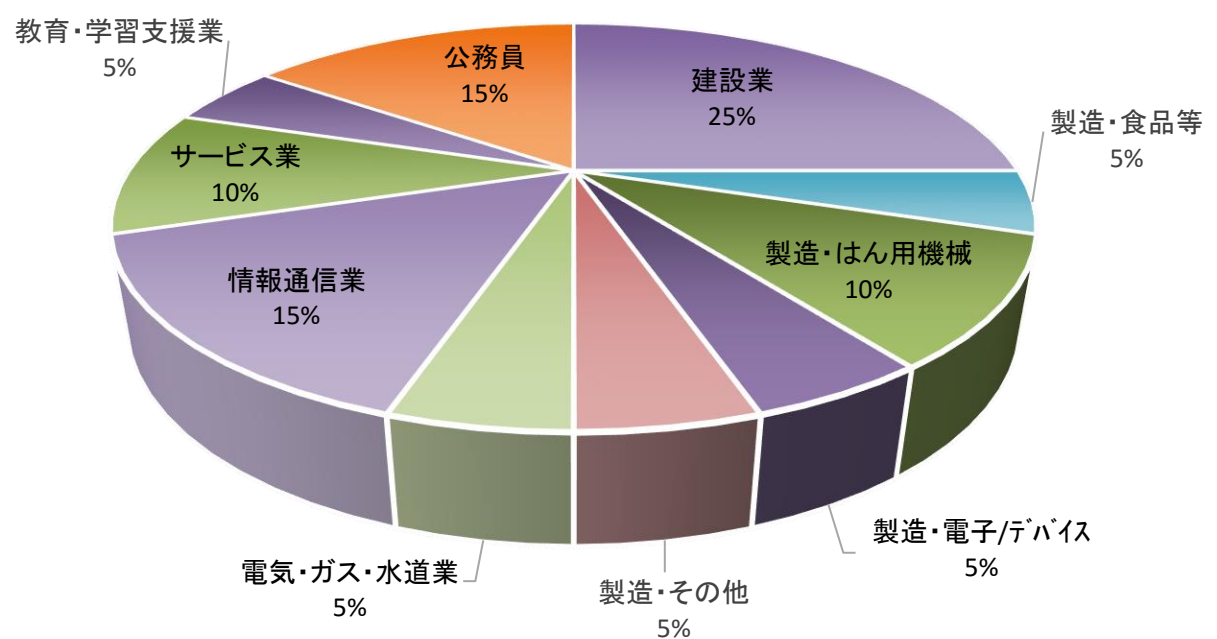

産業別就職状況

業種	人数
教員	
農業	
鉱業	
建設業	5
製造・食品等	1
製造・印刷関連業	
製造・化学工業等	
製造・鉄鋼業等	
製造・はん用機械	2
製造・電子/デバイス	1
製造・電気/情報通信機械	
製造・輸送用機械	
製造・繊維	
製造・その他	1
電気・ガス・水道業	1
情報通信業	3
運輸・郵便業	
卸・小売業	
金融・保険業	
不動産・物品賃貸業	
サービス業	2
教育・学習支援業	1
医療・福祉業	
公務員	3
その他