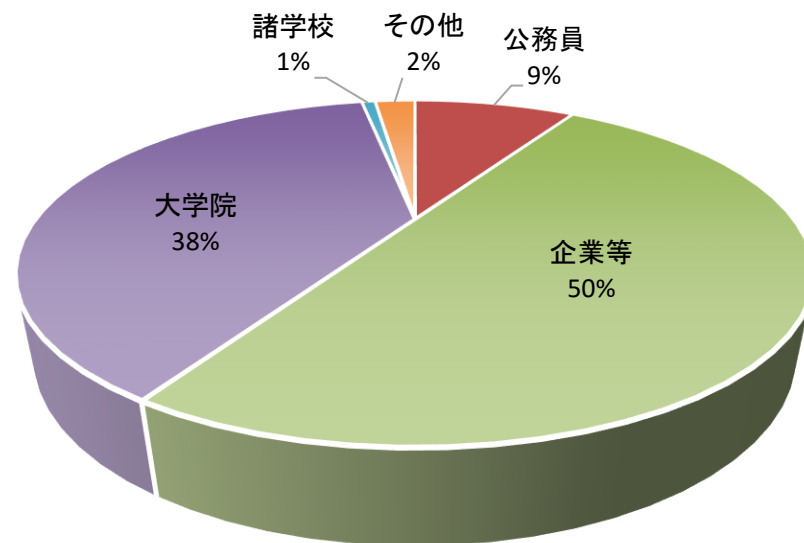

## 平成27年度 生命環境学部 卒業生

### 進路状況

卒業生数		136
就職	教員	
	公務員	12
	企業等	68
進学	大学院	52
	諸学校	1
	その他	3