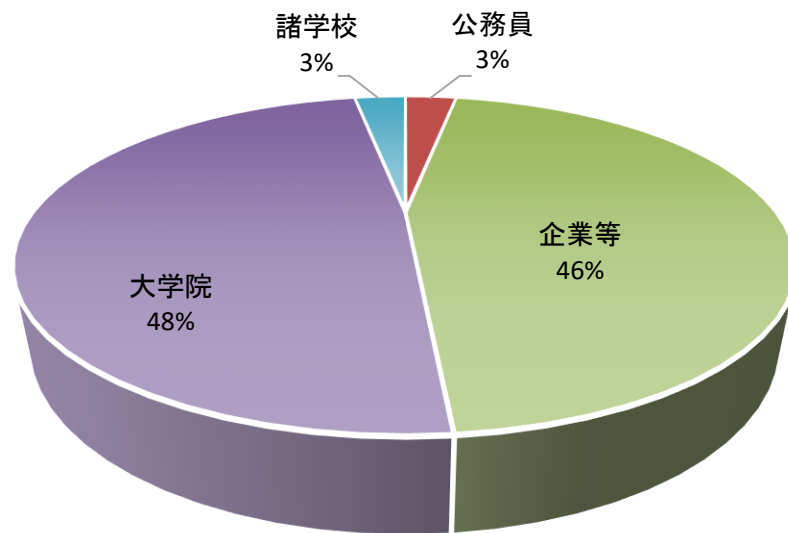

平成27年度 地域食物科学科(ワイン科学特別コースを含む) 卒業生

進路状況

卒業生数		35
就職	教員	
	公務員	1
	企業等	16
進学	大学院	17
	諸学校	1
その他