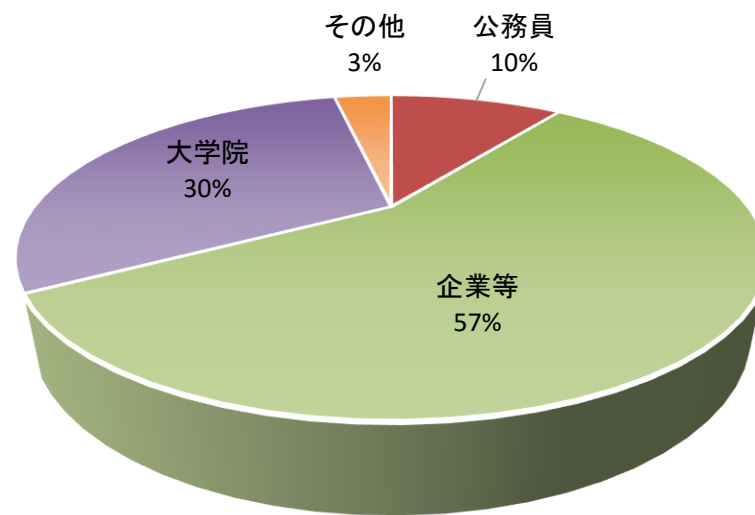

平成27年度 環境科学科 卒業生

進路状況

卒業生数		30
就職	教員	
	公務員	3
	企業等	17
進学	大学院	9
	諸学校	
その他		1