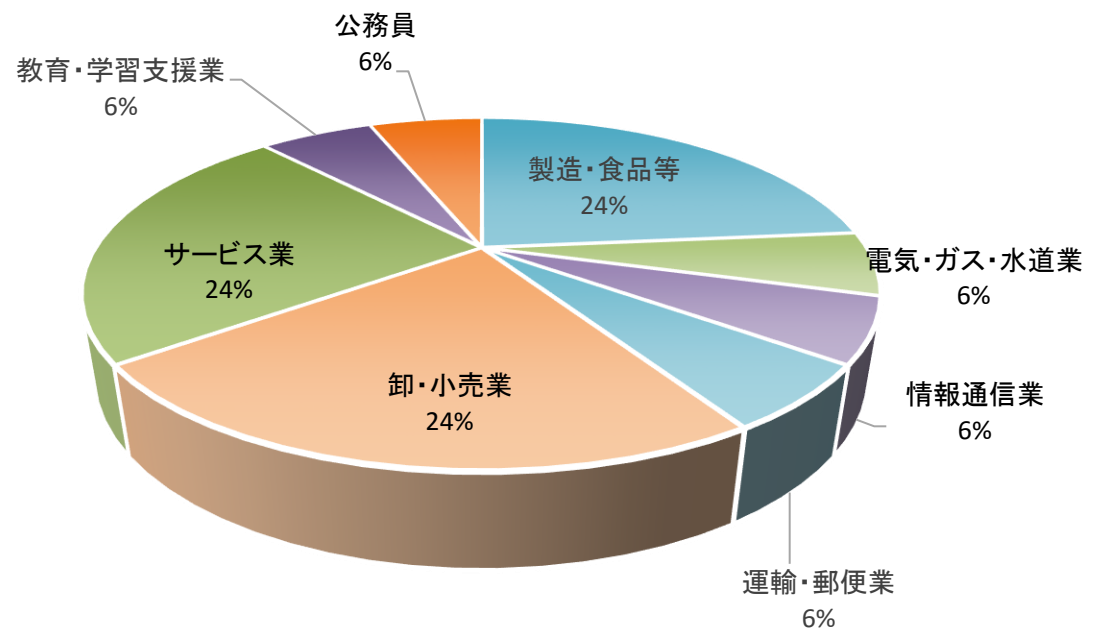

産業別就職状況

業種	人数
教員	
農業	
鉱業	
建設業	
製造・食品等	4
製造・印刷関連業	
製造・化学工業等	
製造・鉄鋼業等	
製造・はん用機械	
製造・電子/デバイス	
製造・電気/情報通信機械	
製造・輸送用機械	
製造・繊維	
製造・その他	
電気・ガス・水道業	1
情報通信業	1
運輸・郵便業	1
卸・小売業	4
金融・保険業	
不動産・物品賃貸業	
サービス業	4
教育・学習支援業	1
医療・福祉業	
公務員	1
その他