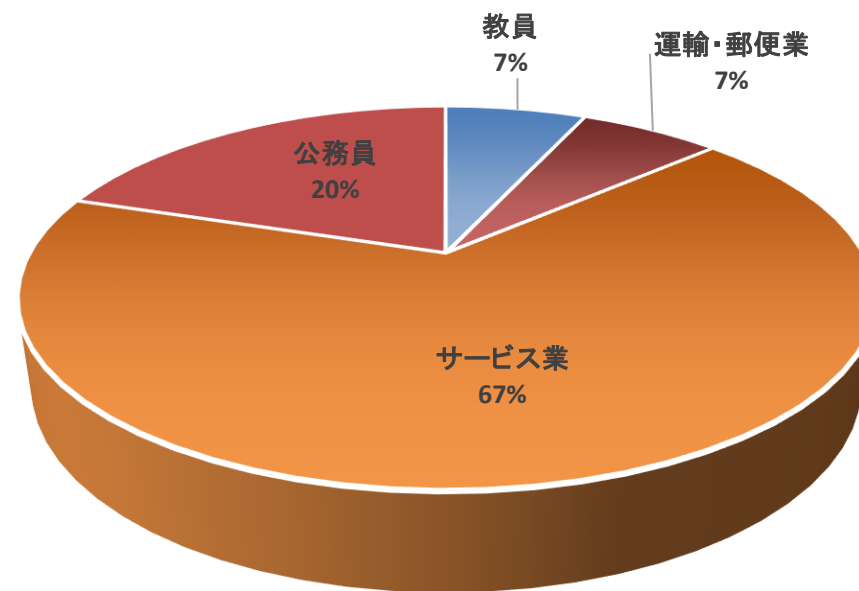

産業別就職状況

業種	人数
教員	1
農業	
鉱業	
建設業	
製造業	
電気・ガス・水道業	
情報通信業	
運輸・郵便業	1
卸・小売業	
金融・保険業	
不動産・物品賃貸業	
サービス業	10
教育・学習支援業	
医療・福祉業	
公務員	3
その他