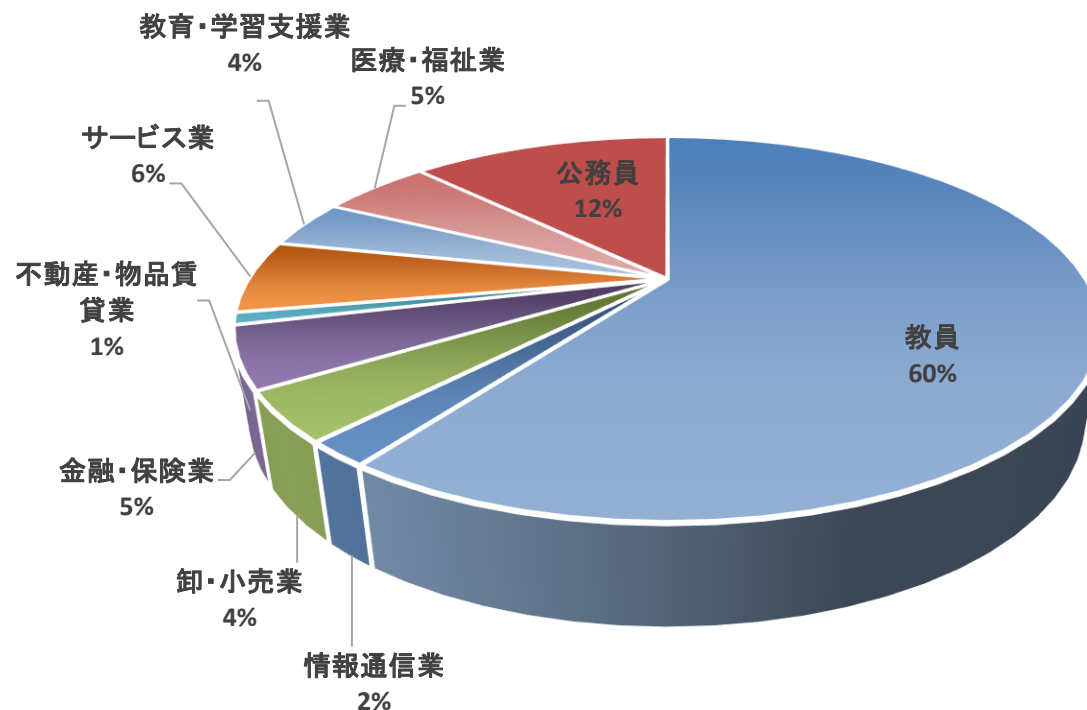

産業別就職状況

業種	人数
教員	58
農業	
鉱業	
建設業	
製造業	
電気・ガス・水道業	
情報通信業	2
運輸・郵便業	
卸・小売業	4
金融・保険業	5
不動産・物品賃貸業	1
サービス業	6
教育・学習支援業	4
医療・福祉業	5
公務員	12
その他