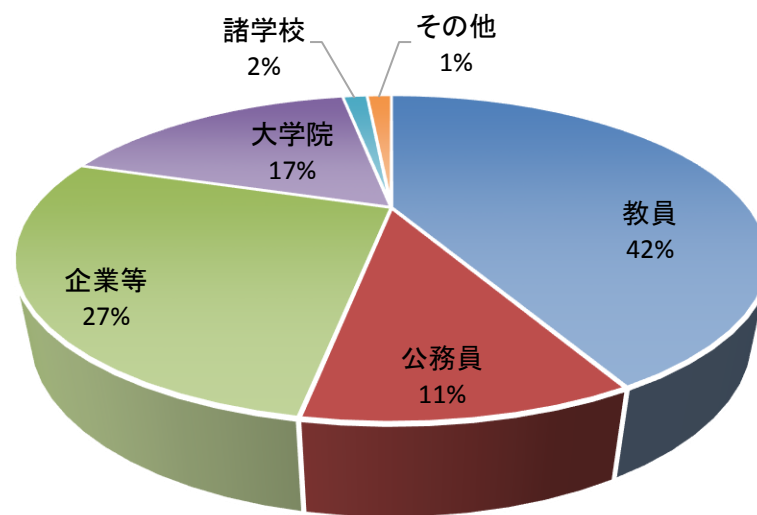

## 平成27年度 教育人間科学部 卒業者

### 進路状況

卒業者数		140
就職	教員	59
	公務員	15
	企業等	38
進学	大学院	24
	諸学校	2
	その他	2