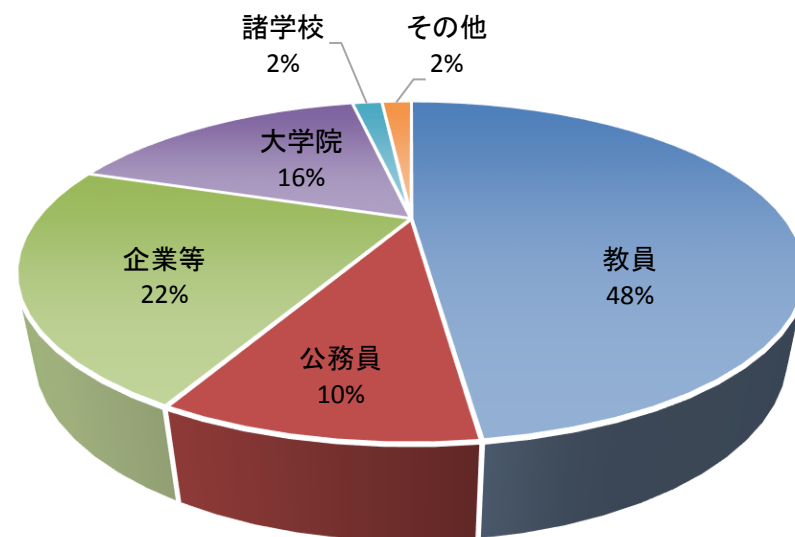

平成27年度 学校教育課程 卒業生

進路状況

卒業生数		121
就職	教員	58
	公務員	12
	企業等	27
進学	大学院	20
	諸学校	2
	その他	2