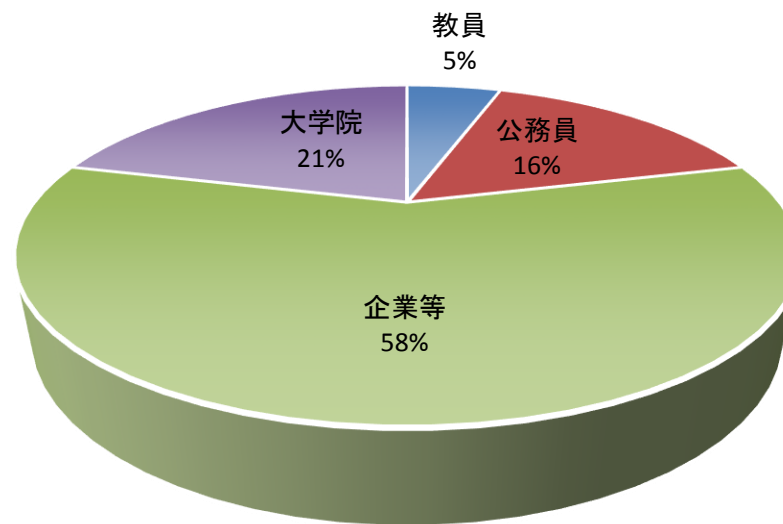

平成27年度 生涯学習課程 卒業生

進路状況

卒業生数		19
就職	教員	1
	公務員	3
	企業等	11
進学	大学院	4
	諸学校	
その他