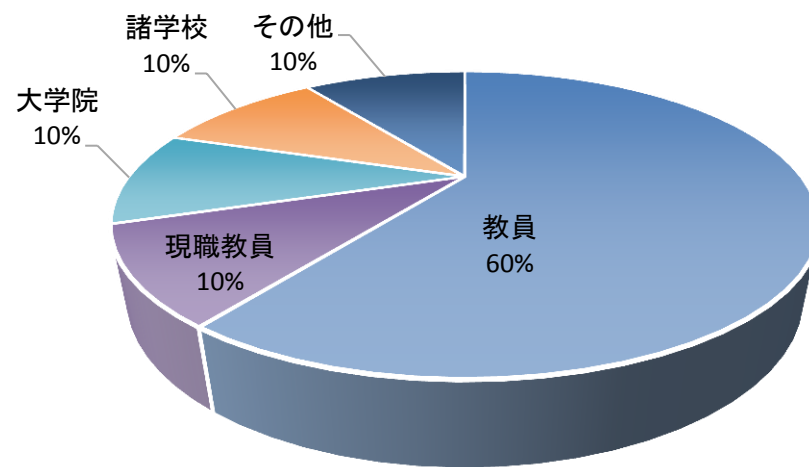

就職先一覧

※教員を除いた主な就職先

官公庁等	八王子市東浅川保健福祉センター
企業等	パワー

平成27年度 教科教育専攻 修了者

進路状況

修了者数		10
就職	教員	6
	公務員	
	企業等(社会人)	
	現職教員	1
進学	大学院	1
	諸学校	1
	その他	1

産業別就職状況

業種	人数
教員	6
農業	
鉱業	
建設業	
製造業	
電気・ガス・水道業	
情報通信業	
運輸・郵便業	
卸・小売業	
金融・保険業	
不動産・物品賃貸業	
サービス業	
教育・学習支援業	
医療・福祉業	
公務員	
現職教員	1
その他	

平成27年度 教育実践創成専攻(教職大学院) 修了者

進路状況

修了者数		13
就職	教員	5
	公務員	
	企業等(社会人)	
	現職教員	8
進学	大学院	
	諸学校	
	その他	

産業別就職状況

業種	人数
教員	5
農業	
鉱業	
建設業	
製造業	
電気・ガス・水道業	
情報通信業	
運輸・郵便業	
卸・小売業	
金融・保険業	
不動産・物品賃貸業	
サービス業	
教育・学習支援業	
医療・福祉業	
公務員	
現職教員	8
その他	