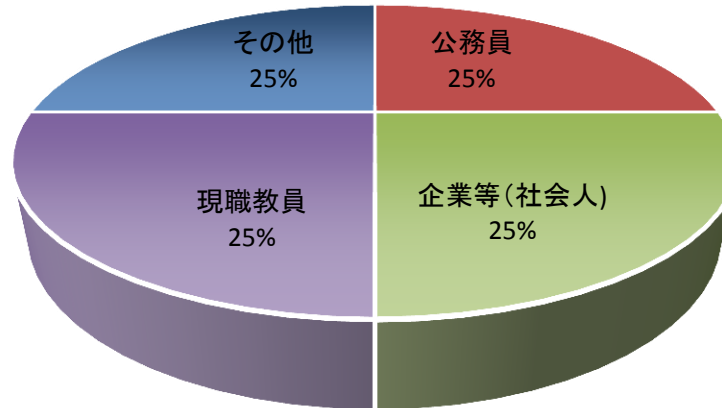

平成27年度 教育支援科学専攻 修了者

進路状況

修了者数		4
就職	教員	
	公務員	1
	企業等(社会人)	1
	現職教員	1
進学	大学院	
	諸学校	
	その他	1

産業別就職状況

業種	人数
教員	
農業	
鉱業	
建設業	
製造業	1
電気・ガス・水道業	
情報通信業	
運輸・郵便業	
卸・小売業	
金融・保険業	
不動産・物品賃貸業	
サービス業	
教育・学習支援業	
医療・福祉業	
公務員	1
現職教員	1
その他	

就職先一覧

※教員を除いた主な就職先

官公庁等	八王子市東浅川保健福祉センター
企業等	パワー

平成27年度 教科教育専攻 修了者

進路状況

修了者数		10
就職	教員	6
	公務員	
	企業等(社会人)	
	現職教員	1
進学	大学院	1
	諸学校	1
	その他	1

産業別就職状況

業種	人数
教員	6
農業	
鉱業	
建設業	
製造業	
電気・ガス・水道業	
情報通信業	
運輸・郵便業	
卸・小売業	
金融・保険業	
不動産・物品賃貸業	
サービス業	
教育・学習支援業	
医療・福祉業	
公務員	
現職教員	1
その他	