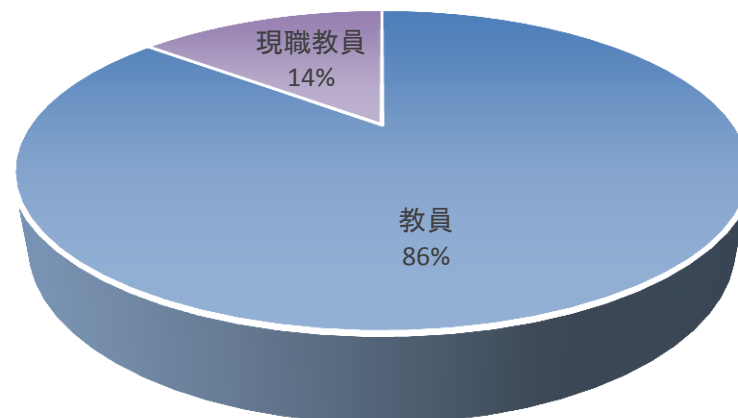

就職先一覧

※教員を除いた主な就職先

官公庁等	八王子市東浅川保健福祉センター
企業等	パワー

平成27年度 教科教育専攻 修了者

進路状況

修了者数		10
就職	教員	6
	公務員	
	企業等(社会人)	
	現職教員	1
進学	大学院	1
	諸学校	1
	その他	1

産業別就職状況

業種	人数
教員	6
農業	
鉱業	
建設業	
製造業	
電気・ガス・水道業	
情報通信業	
運輸・郵便業	
卸・小売業	
金融・保険業	
不動産・物品賃貸業	
サービス業	
教育・学習支援業	
医療・福祉業	
公務員	
現職教員	1
その他	

平成27年度 教育実践創成専攻(教職大学院) 修了者

進路状況

修了者数		13
就職	教員	5
	公務員	
	企業等(社会人)	
	現職教員	8
進学	大学院	
	諸学校	
	その他	

産業別就職状況

業種	人数
教員	5
農業	
鉱業	
建設業	
製造業	
電気・ガス・水道業	
情報通信業	
運輸・郵便業	
卸・小売業	
金融・保険業	
不動産・物品賃貸業	
サービス業	
教育・学習支援業	
医療・福祉業	
公務員	
現職教員	8
その他	