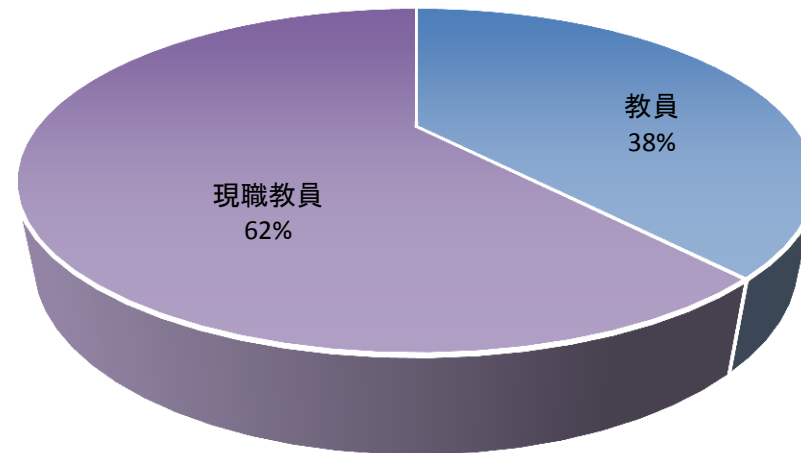

就職先一覧

※教員を除いた主な就職先

官公庁等	八王子市東浅川保健福祉センター
企業等	パワー

平成27年度 教科教育専攻 修了者

進路状況

修了者数		10
就職	教員	6
	公務員	
	企業等(社会人)	
	現職教員	1
進学	大学院	1
	諸学校	1
	その他	1

産業別就職状況

業種	人数
教員	6
農業	
鉱業	
建設業	
製造業	
電気・ガス・水道業	
情報通信業	
運輸・郵便業	
卸・小売業	
金融・保険業	
不動産・物品賃貸業	
サービス業	
教育・学習支援業	
医療・福祉業	
公務員	
現職教員	1
その他	

平成27年度 教育実践創成専攻(教職大学院) 修了者

進路状況

修了者数		13
就職	教員	5
	公務員	
	企業等(社会人)	
	現職教員	8
進学	大学院	
	諸学校	
	その他	

産業別就職状況

業種	人数
教員	5
農業	
鉱業	
建設業	
製造業	
電気・ガス・水道業	
情報通信業	
運輸・郵便業	
卸・小売業	
金融・保険業	
不動産・物品賃貸業	
サービス業	
教育・学習支援業	
医療・福祉業	
公務員	
現職教員	8
その他	