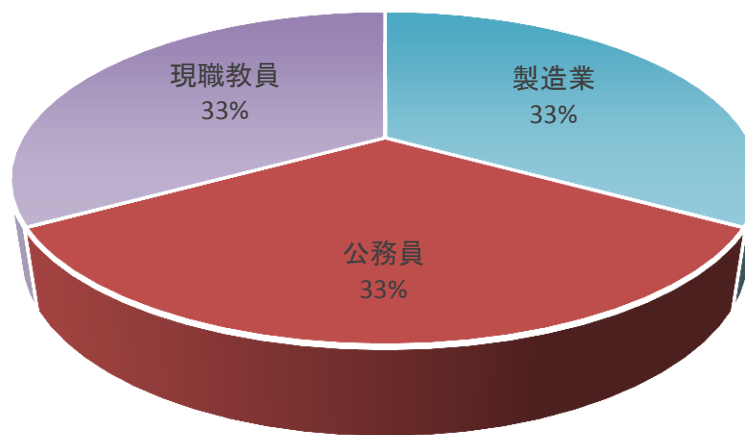

平成27年度 教育支援科学専攻 修了者

進路状況

修了者数		4
就職	教員	
	公務員	1
	企業等(社会人)	1
	現職教員	1
進学	大学院	
	諸学校	
	その他	1

産業別就職状況

業種	人数
教員	
農業	
鉱業	
建設業	
製造業	1
電気・ガス・水道業	
情報通信業	
運輸・郵便業	
卸・小売業	
金融・保険業	
不動産・物品賃貸業	
サービス業	
教育・学習支援業	
医療・福祉業	
公務員	1
現職教員	1
その他	

就職先一覧

※教員を除いた主な就職先

官公庁等	八王子市東浅川保健福祉センター
企業等	パワー

平成27年度 教科教育専攻 修了者

進路状況

修了者数		10
就職	教員	6
	公務員	
	企業等(社会人)	
	現職教員	1
進学	大学院	1
	諸学校	1
	その他	1

産業別就職状況

業種	人数
教員	6
農業	
鉱業	
建設業	
製造業	
電気・ガス・水道業	
情報通信業	
運輸・郵便業	
卸・小売業	
金融・保険業	
不動産・物品賃貸業	
サービス業	
教育・学習支援業	
医療・福祉業	
公務員	
現職教員	1
その他	