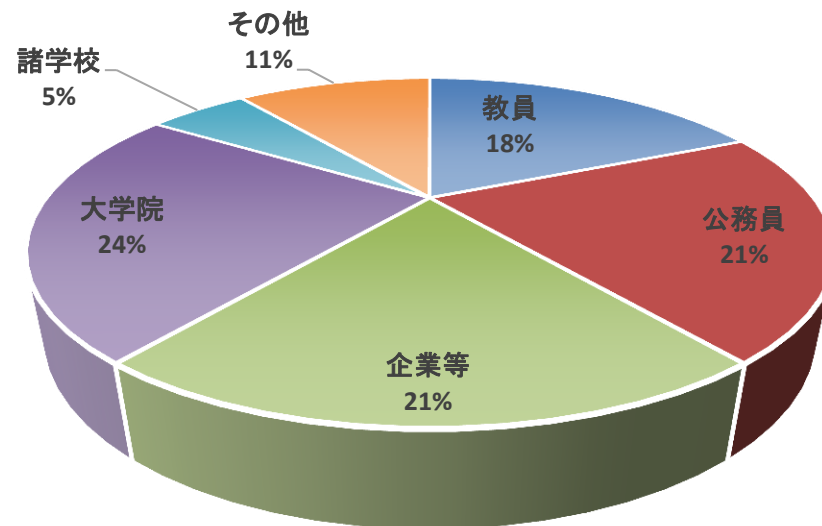

平成26年度 生涯学習課程 卒業生

平成27年5月1日現在

進路状況

卒業生数		25
就職	教員	2
	公務員	2
	企業等	12
進学	大学院	3
	諸学校	3
	その他	3

産業別就職状況

業種	人数
教員	2
農業	
鉱業	
建設業	
製造業	2
電気・ガス・水道業	
情報通信業	
運輸・郵便業	
卸・小売業	2
金融・保険業	
不動産・物品賃貸業	
サービス業	6
教育・学習支援業	
医療・福祉業	1
公務員	2
その他	1

産業別就職状況

業種	人数
教員	1
農業	
鉱業	
建設業	
製造業	1
電気・ガス・水道業	1
情報通信業	3
運輸・郵便業	1
卸・小売業	5
金融・保険業	5
不動産・物品賃貸業	1
サービス業	5
教育・学習支援業	1
医療・福祉業	
公務員	8
その他	

就職先一覧

※教員を除いた主な就職先

官公庁等	山梨県、山梨県(学校事務)、甲府市、東京消防庁、香取市、浜松市、池田町(長野県)、
企業等	Honda Cars静岡、JR東京西駅ビル開発、KCS、TIS、アスフィール、オギノ、国際航業、シャトレーゼ、トヨタツーリストインターナショナル、ニッセー、ネクストエネルギー・アンド・リソース、飛騨農業協同組合、フジシン、プラザクリエイト、北陸銀行、メルフィス、山梨県民信用組合、山梨放送、山梨中央銀行、ユニタス(ユニタス日本語学校)

平成26年度 ソフトサイエンス課程 卒業生

平成27年5月1日現在

進路状況

卒業生数		38
就職	教員	7
	公務員	8
	企業等	8
進学	大学院	9
	諸学校	2
その他		4

産業別就職状況

業種	人数
教員	7
農業	
鉱業	
建設業	2
製造業	
電気・ガス・水道業	
情報通信業	1
運輸・郵便業	
卸・小売業	
金融・保険業	1
不動産・物品賃貸業	
サービス業	2
教育・学習支援業	2
医療・福祉業	
公務員	8
その他	