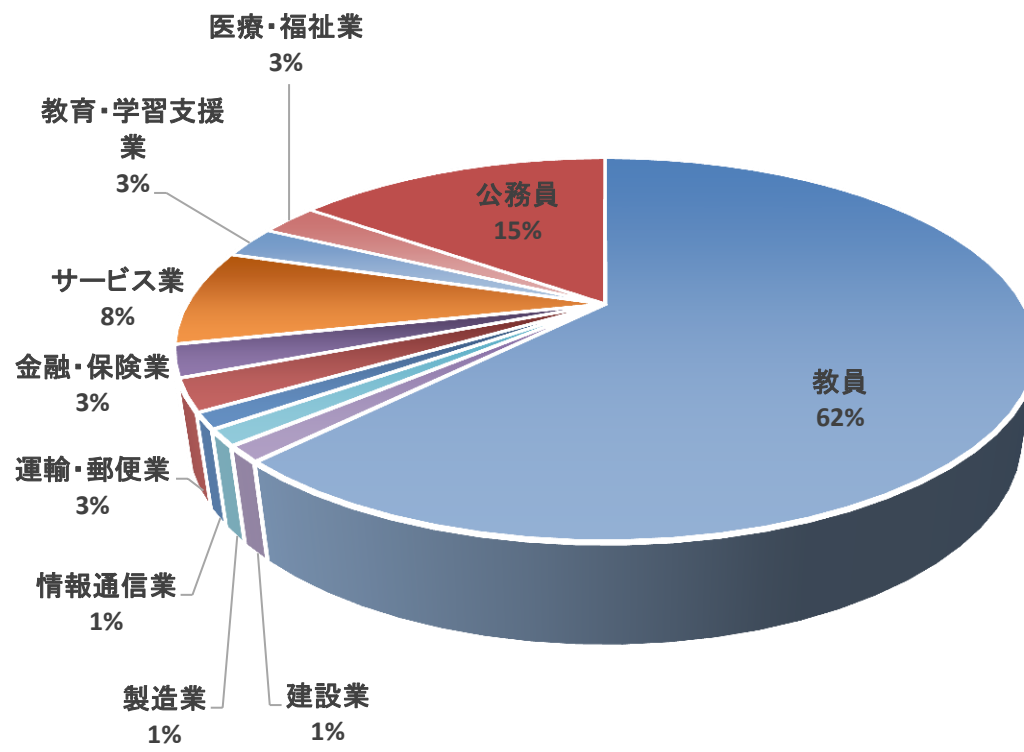

平成26年度 教育人間科学部 卒業者（全体）

平成27年5月1日現在

進路状況

卒業者数		201
就職	教員	56
	公務員	29
	企業等	60
進学	大学院	31
	諸学校	9
	その他	16

産業別就職状況

業種	人数
教員	56
農業	
鉱業	
建設業	3
製造業	4
電気・ガス・水道業	1
情報通信業	5
運輸・郵便業	3
卸・小売業	7
金融・保険業	8
不動産・物品賃貸業	1
サービス業	19
教育・学習支援業	5
医療・福祉業	3
公務員	29
その他	1

平成26年度 学校教育課程 卒業生

平成27年5月1日現在

進路状況

卒業生数		104
就職	教員	46
	公務員	11
	企業等	17
進学	大学院	19
	諸学校	3
その他		8

産業別就職状況

業種	人数
教員	46
農業	
鉱業	
建設業	1
製造業	1
電気・ガス・水道業	
情報通信業	1
運輸・郵便業	2
卸・小売業	
金融・保険業	2
不動産・物品賃貸業	
サービス業	6
教育・学習支援業	2
医療・福祉業	2
公務員	11
その他	