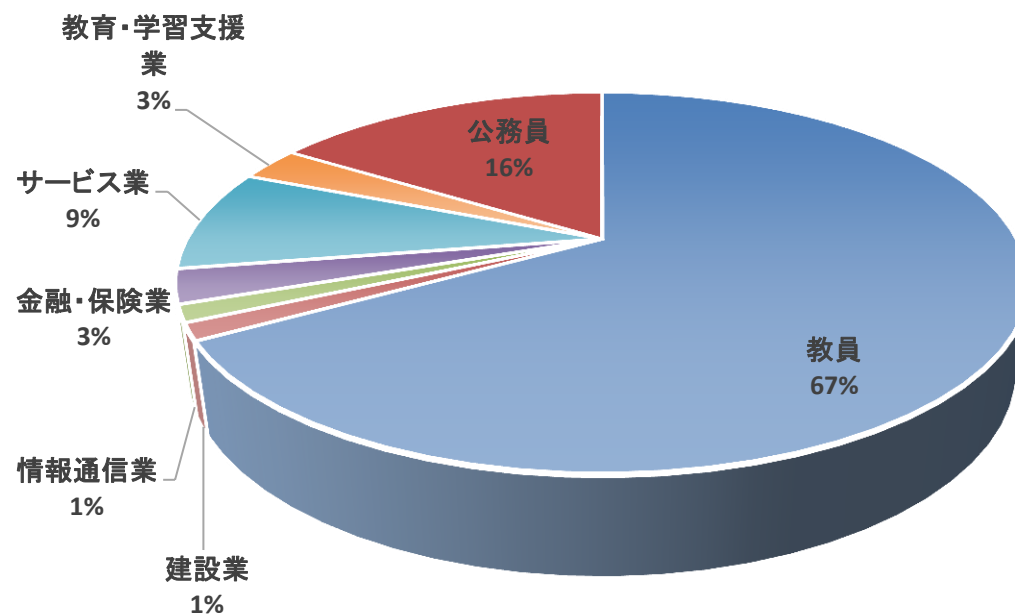

平成26年度 ソフトサイエンス課程 卒業生

平成27年5月1日現在

進路状況

卒業生数		38
就職	教員	7
	公務員	8
	企業等	8
進学	大学院	9
	諸学校	2
その他		4

産業別就職状況

業種	人数
教員	7
農業	
鉱業	
建設業	2
製造業	
電気・ガス・水道業	
情報通信業	1
運輸・郵便業	
卸・小売業	
金融・保険業	1
不動産・物品賃貸業	
サービス業	2
教育・学習支援業	2
医療・福祉業	
公務員	8
その他	