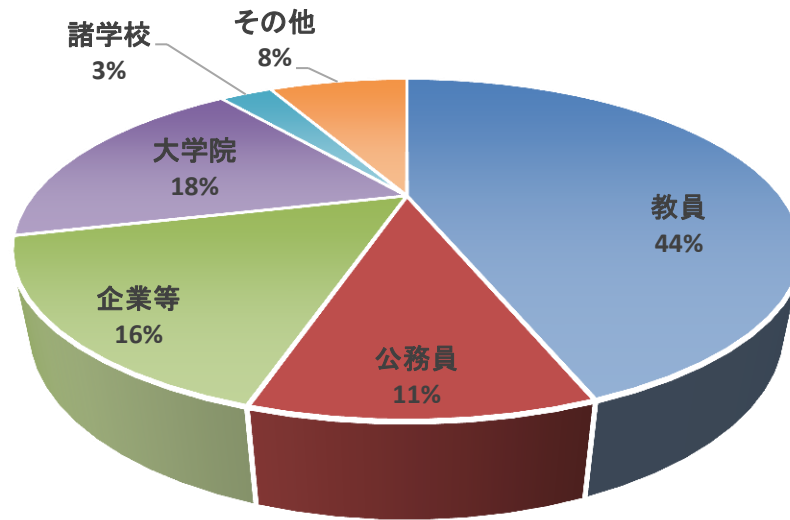

平成26年度 教育人間科学部 卒業者（全体）

平成27年5月1日現在

進路状況

卒業者数		201
就職	教員	56
	公務員	29
	企業等	60
進学	大学院	31
	諸学校	9
	その他	16

産業別就職状況

業種	人数
教員	56
農業	
鉱業	
建設業	3
製造業	4
電気・ガス・水道業	1
情報通信業	5
運輸・郵便業	3
卸・小売業	7
金融・保険業	8
不動産・物品賃貸業	1
サービス業	19
教育・学習支援業	5
医療・福祉業	3
公務員	29
その他	1

平成26年度 学校教育課程 卒業生

平成27年5月1日現在

進路状況

卒業生数		104
就職	教員	46
	公務員	11
	企業等	17
進学	大学院	19
	諸学校	3
その他		8

産業別就職状況

業種	人数
教員	46
農業	
鉱業	
建設業	1
製造業	1
電気・ガス・水道業	
情報通信業	1
運輸・郵便業	2
卸・小売業	
金融・保険業	2
不動産・物品賃貸業	
サービス業	6
教育・学習支援業	2
医療・福祉業	2
公務員	11
その他	