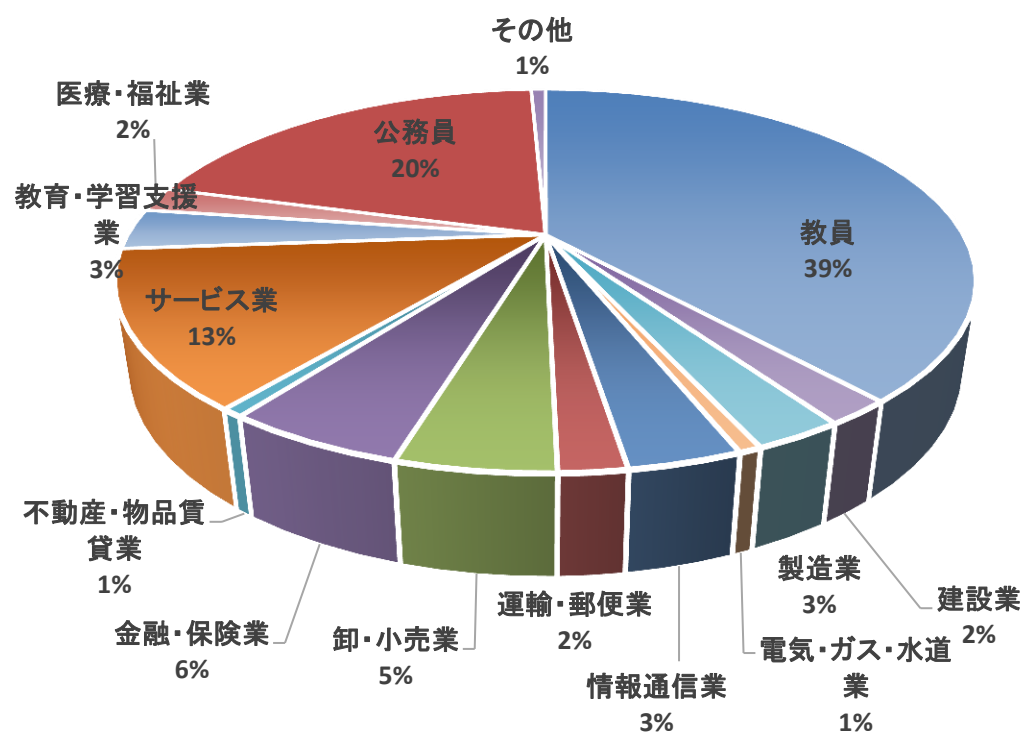

平成26年度 教育人間科学部 卒業者（全体）

平成27年5月1日現在

進路状況

卒業者数		201
就職	教員	56
	公務員	29
	企業等	60
進学	大学院	31
	諸学校	9
	その他	16

産業別就職状況

業種	人数
教員	56
農業	
鉱業	
建設業	3
製造業	4
電気・ガス・水道業	1
情報通信業	5
運輸・郵便業	3
卸・小売業	7
金融・保険業	8
不動産・物品賃貸業	1
サービス業	19
教育・学習支援業	5
医療・福祉業	3
公務員	29
その他	1

平成26年度 学校教育課程 卒業生

平成27年5月1日現在

進路状況

卒業生数		104
就職	教員	46
	公務員	11
	企業等	17
進学	大学院	19
	諸学校	3
その他		8

産業別就職状況

業種	人数
教員	46
農業	
鉱業	
建設業	1
製造業	1
電気・ガス・水道業	
情報通信業	1
運輸・郵便業	2
卸・小売業	
金融・保険業	2
不動産・物品賃貸業	
サービス業	6
教育・学習支援業	2
医療・福祉業	2
公務員	11
その他	