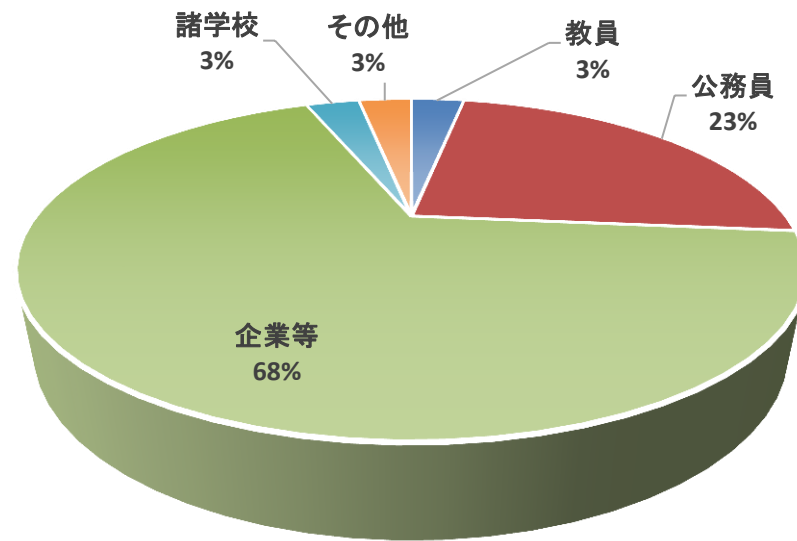

平成26年度 生涯学習課程 卒業生

平成27年5月1日現在

進路状況

卒業生数		25
就職	教員	2
	公務員	2
	企業等	12
進学	大学院	3
	諸学校	3
	その他	3

産業別就職状況

業種	人数
教員	2
農業	
鉱業	
建設業	
製造業	2
電気・ガス・水道業	
情報通信業	
運輸・郵便業	
卸・小売業	2
金融・保険業	
不動産・物品賃貸業	
サービス業	6
教育・学習支援業	
医療・福祉業	1
公務員	2
その他	1

就職先一覧

※教員を除いた主な就職先

官公庁等	富士川町、青木村(長野県)
企業等	ウエルシア薬局、相模湖交流センター、佐川急便、総合舞台サービス、ファナック、ポーラファルマ、公益財団法人 日本YMCA同盟(広島YMCA)、ノジマ、NPO法人ルーデンススポーツクラブ

平成26年度 国際共生社会課程 卒業生

平成27年5月1日現在

進路状況

卒業生数		34
就職	教員	1
	公務員	8
	企業等	23
進学	大学院	
	諸学校	1
その他		1