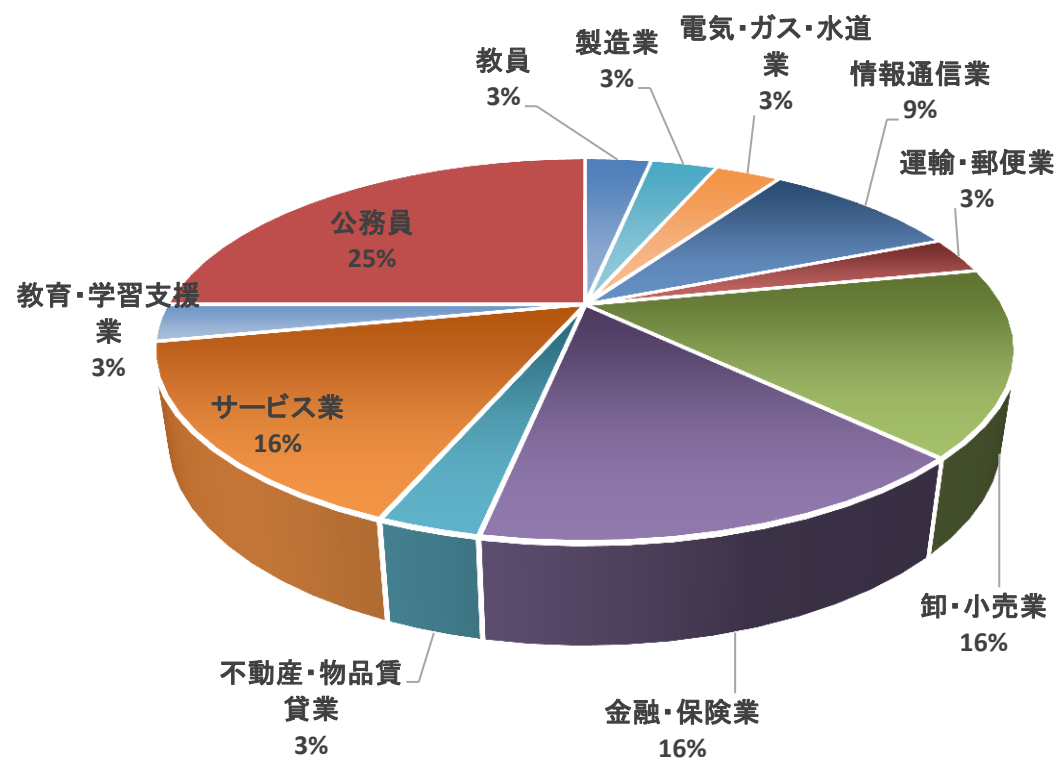

産業別就職状況

業種	人数
教員	1
農業	
鉱業	
建設業	
製造業	1
電気・ガス・水道業	1
情報通信業	3
運輸・郵便業	1
卸・小売業	5
金融・保険業	5
不動産・物品賃貸業	1
サービス業	5
教育・学習支援業	1
医療・福祉業	
公務員	8
その他