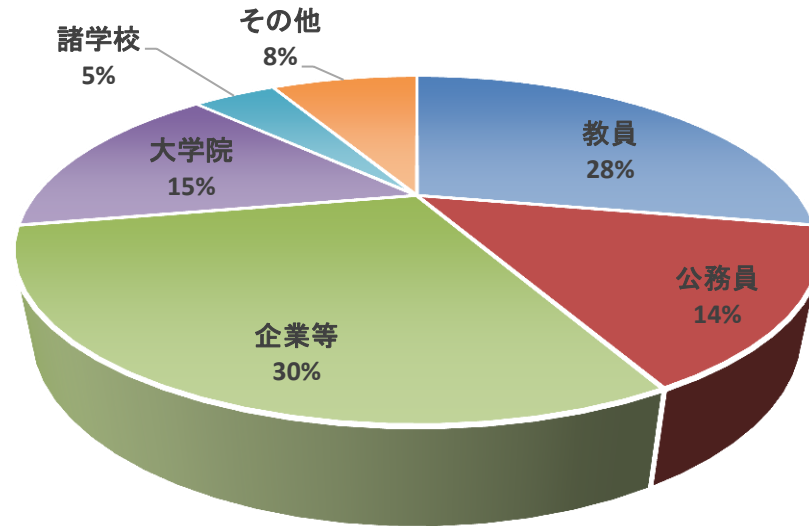

平成26年度 教育人間科学部 卒業者（全体）

平成27年5月1日現在

進路状況

卒業者数		201
就職	教員	56
	公務員	29
	企業等	60
進学	大学院	31
	諸学校	9
	その他	16

産業別就職状況

業種	人数
教員	56
農業	
鉱業	
建設業	3
製造業	4
電気・ガス・水道業	1
情報通信業	5
運輸・郵便業	3
卸・小売業	7
金融・保険業	8
不動産・物品賃貸業	1
サービス業	19
教育・学習支援業	5
医療・福祉業	3
公務員	29
その他	1

平成26年度 学校教育課程 卒業生

平成27年5月1日現在

進路状況

卒業生数		104
就職	教員	46
	公務員	11
	企業等	17
進学	大学院	19
	諸学校	3
その他		8

産業別就職状況

業種	人数
教員	46
農業	
鉱業	
建設業	1
製造業	1
電気・ガス・水道業	
情報通信業	1
運輸・郵便業	2
卸・小売業	
金融・保険業	2
不動産・物品賃貸業	
サービス業	6
教育・学習支援業	2
医療・福祉業	2
公務員	11
その他	