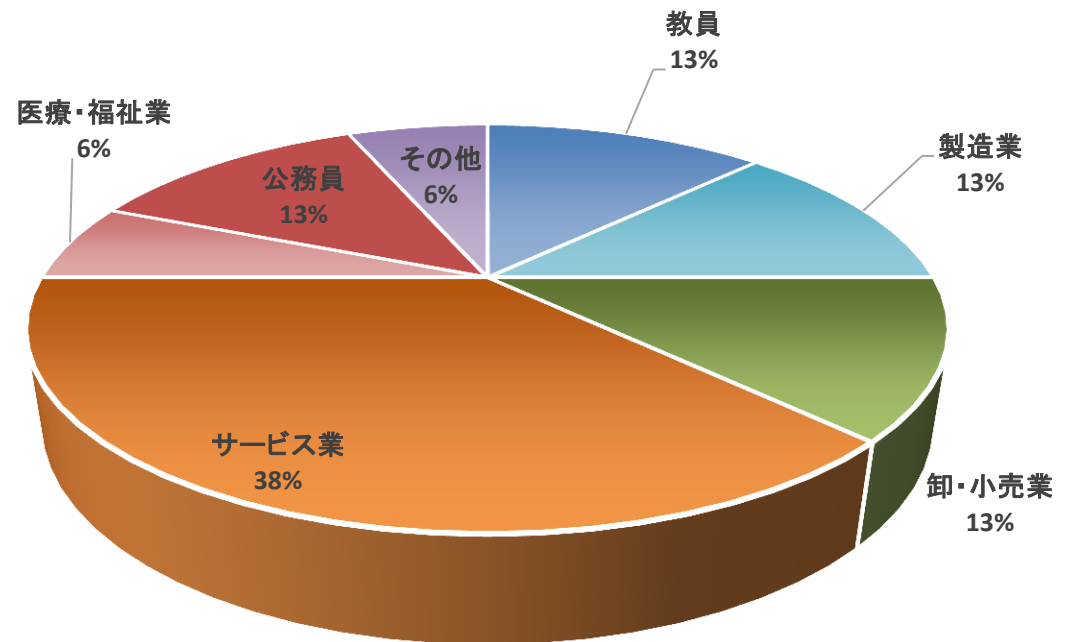

平成26年度 生涯学習課程 卒業生

平成27年5月1日現在

進路状況

卒業生数		25
就職	教員	2
	公務員	2
	企業等	12
進学	大学院	3
	諸学校	3
	その他	3

産業別就職状況

業種	人数
教員	2
農業	
鉱業	
建設業	
製造業	2
電気・ガス・水道業	
情報通信業	
運輸・郵便業	
卸・小売業	2
金融・保険業	
不動産・物品賃貸業	
サービス業	6
教育・学習支援業	
医療・福祉業	1
公務員	2
その他	1