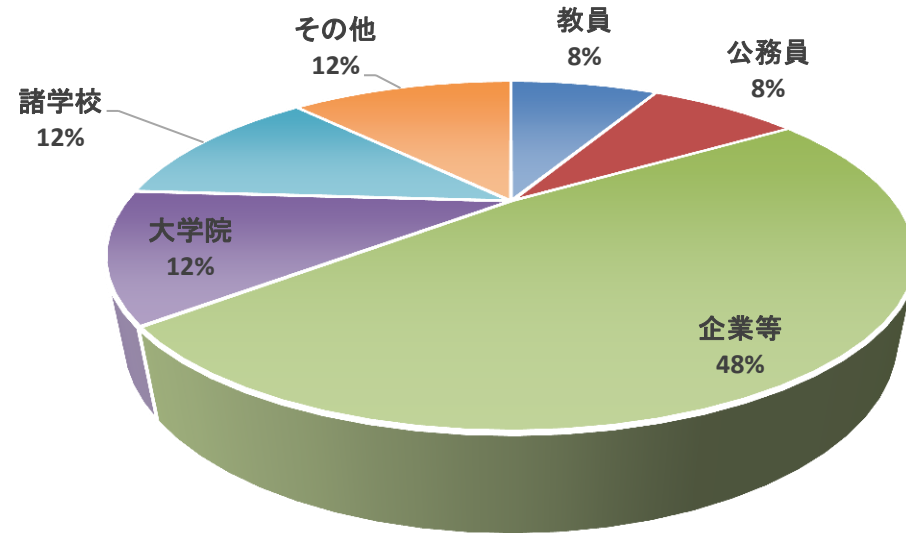

平成26年度 学校教育課程 卒業生

平成27年5月1日現在

進路状況

卒業生数		104
就職	教員	46
	公務員	11
	企業等	17
進学	大学院	19
	諸学校	3
その他		8

産業別就職状況

業種	人数
教員	46
農業	
鉱業	
建設業	1
製造業	1
電気・ガス・水道業	
情報通信業	1
運輸・郵便業	2
卸・小売業	
金融・保険業	2
不動産・物品賃貸業	
サービス業	6
教育・学習支援業	2
医療・福祉業	2
公務員	11
その他	

就職先一覧

※教員を除いた主な就職先

官公庁等	山梨県、甲府市、甲斐市、笛吹市、市川三郷町、横浜市、豊橋市、高崎市、伊豆の国市(保育士)、荻谷市(保育士)、桐生市(保育士)、
企業等	LEOC、YBS T&L、柏崎信用金庫、甲信アルプスホーム、サカイ引越センター、スプリックス、セイハネットワーク、社会福祉法人 聖隷福祉事業団、タクス・フォース、ティーガイア、名古屋FC、日本郵便、東日本旅客鉄道(JR東日本)、ファナック、山梨中央銀行、山梨放送、NPO法人 ルーデンススポーツクラブ

平成26年度 生涯学習課程 卒業生

平成27年5月1日現在

進路状況

卒業生数		25
就職	教員	2
	公務員	2
	企業等	12
進学	大学院	3
	諸学校	3
	その他	3

産業別就職状況

業種	人数
教員	2
農業	
鉱業	
建設業	
製造業	2
電気・ガス・水道業	
情報通信業	
運輸・郵便業	
卸・小売業	2
金融・保険業	
不動産・物品賃貸業	
サービス業	6
教育・学習支援業	
医療・福祉業	1
公務員	2
その他	1